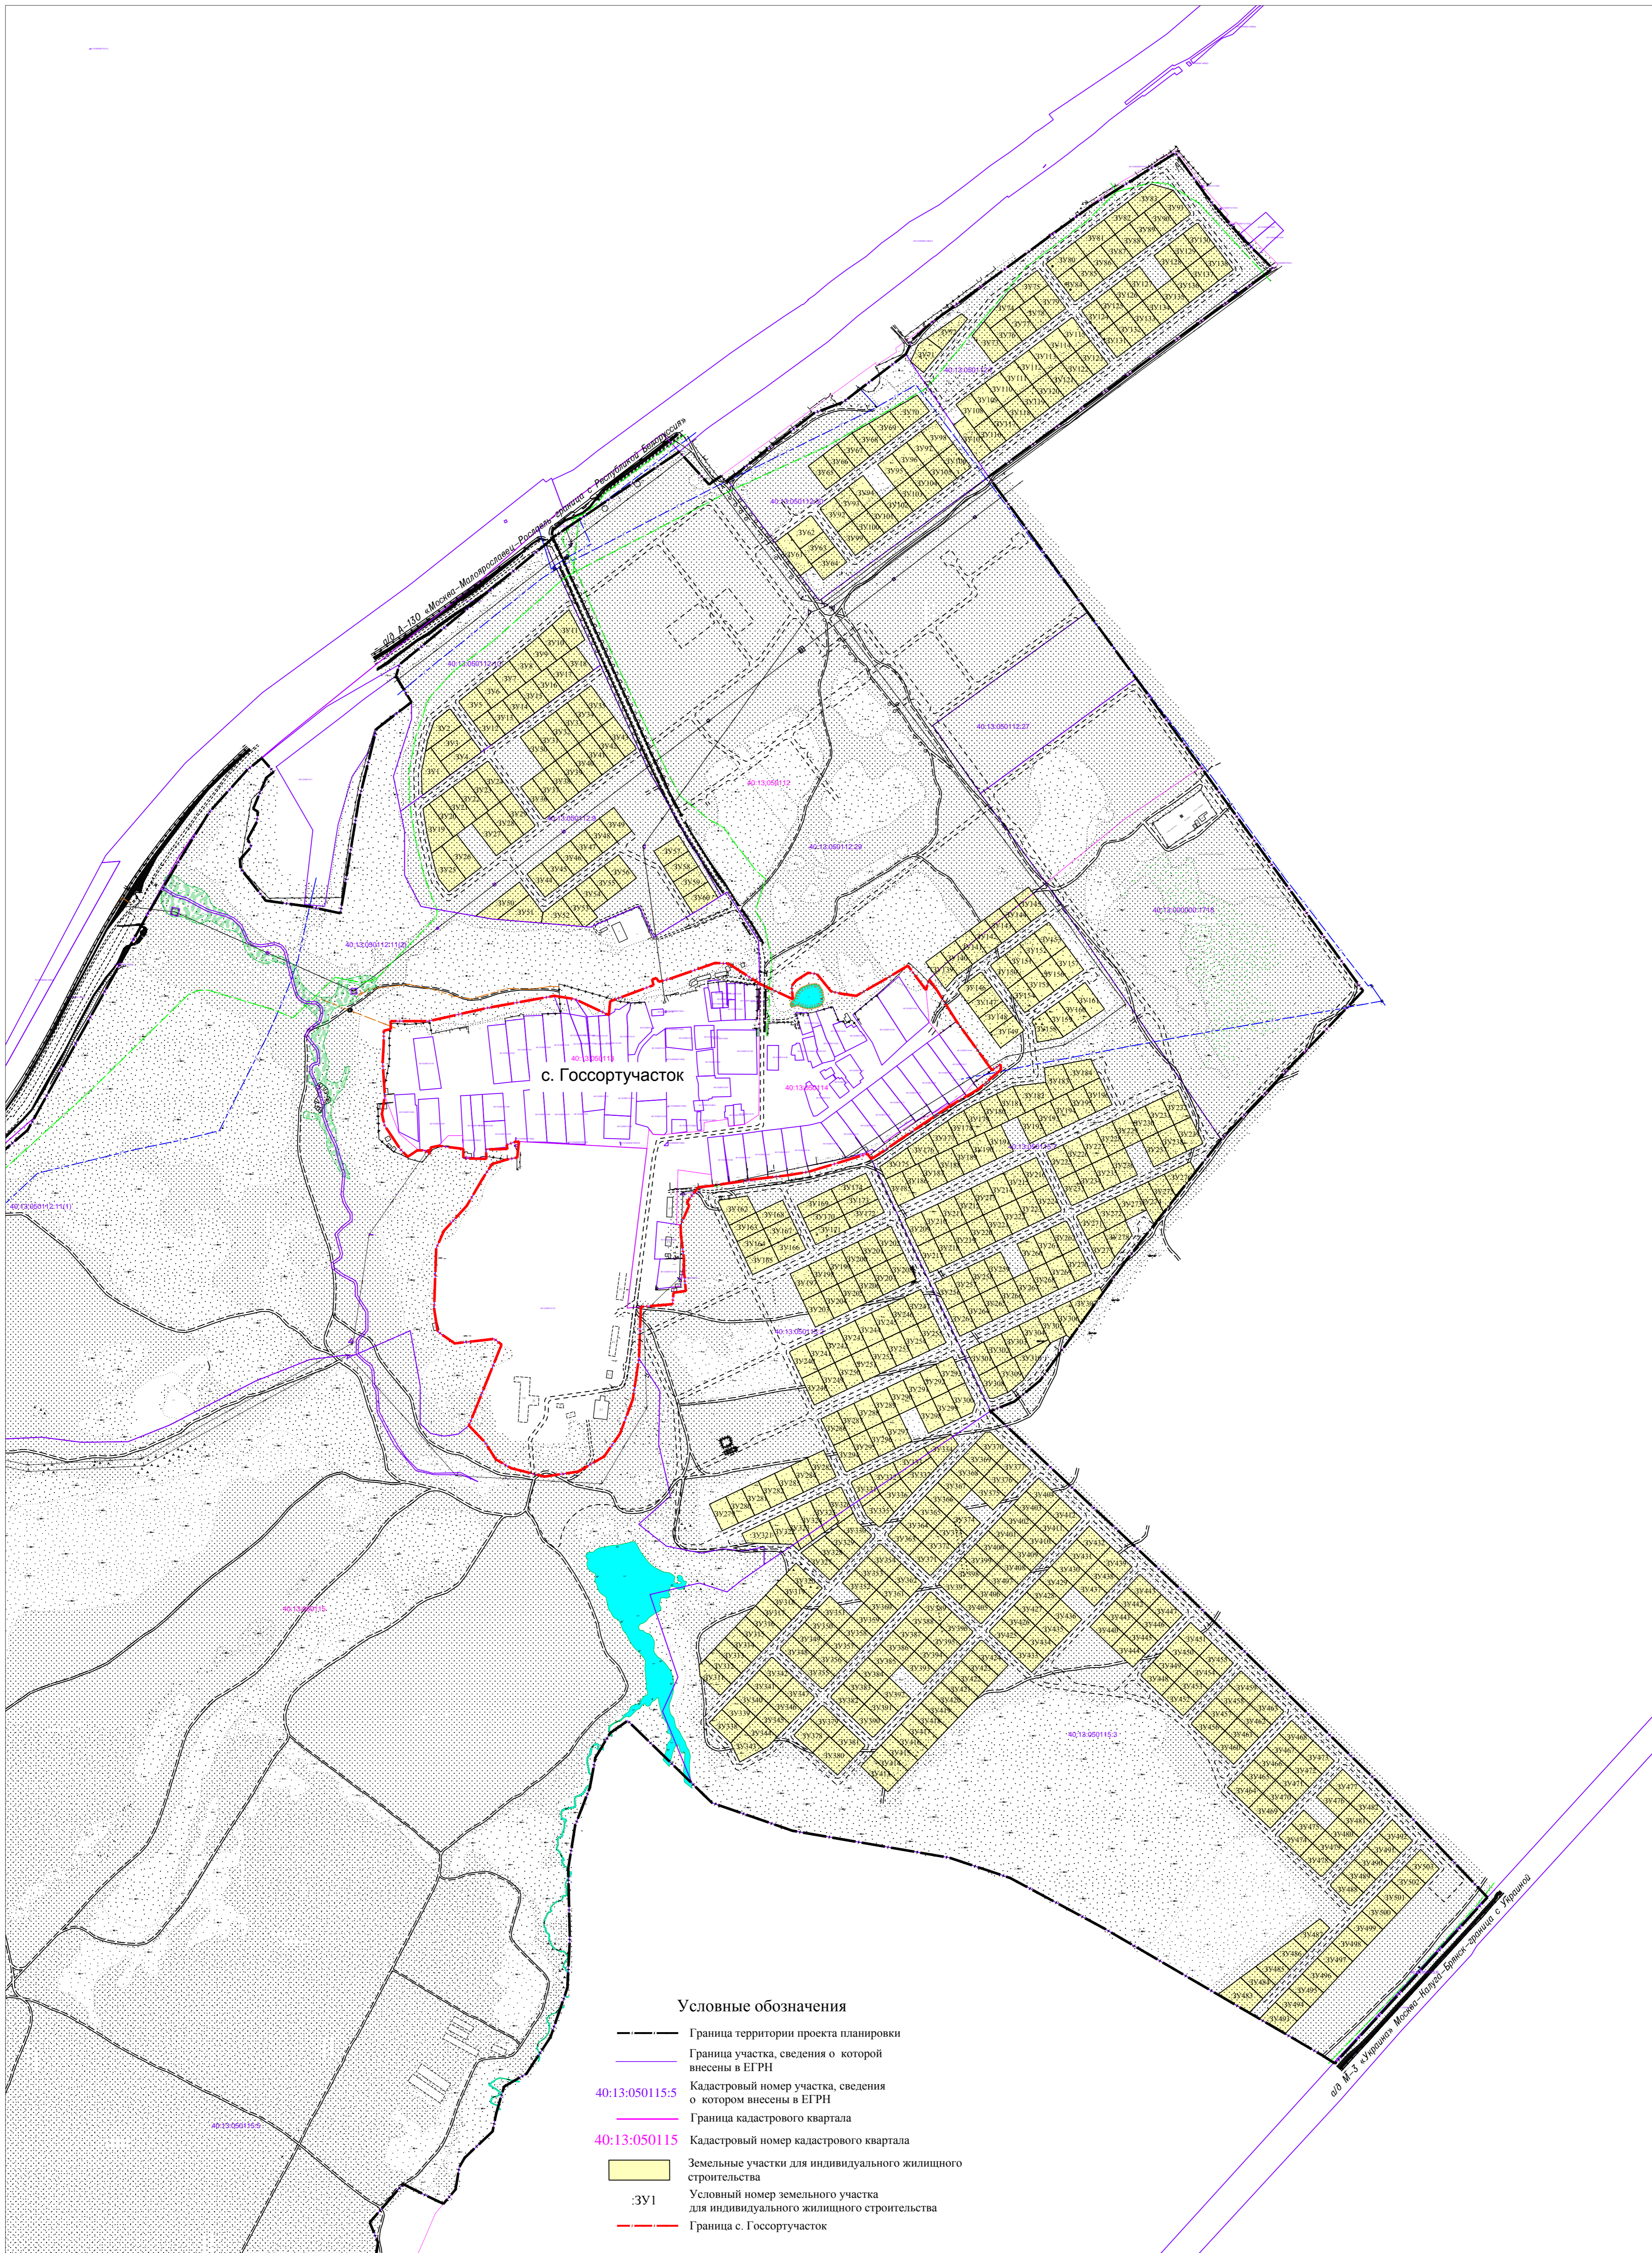

Фрагмент схемы проекта планировки территории и проекта межевания территории  
 в границах территории, состоящей из земельных участков с кадастровыми номерами:  
 40:13:050115:5; 40:13:050115:2; 40:13:050115:6; 40:13:050115:3; 40:13:050115:7; 40:13:000000:1718; 40:13:050112:7; 40:13:050112:27;  
 40:13:050112:29; 40:13:050112:30; 40:13:050112:9; 40:13:050112:10; 40:13:050112:11,  
 расположенных по адресу: Калужская область, Малоярославецкий район, с. Госсортучасток

Условные обозначения

- Граница территории проекта планировки
- Граница участка, сведения о которой внесены в ЕГРН
- 40:13:050115:5 Кадастровый номер участка, сведения о котором внесены в ЕГРН
- Граница кадастрового квартала
- 40:13:050115 Кадастровый номер кадастрового квартала
- Земельные участки для индивидуального жилищного строительства
- :ЗУ1 Условный номер земельного участка для индивидуального жилищного строительства
- Граница с. Госсортучасток

масштаб 1:4000