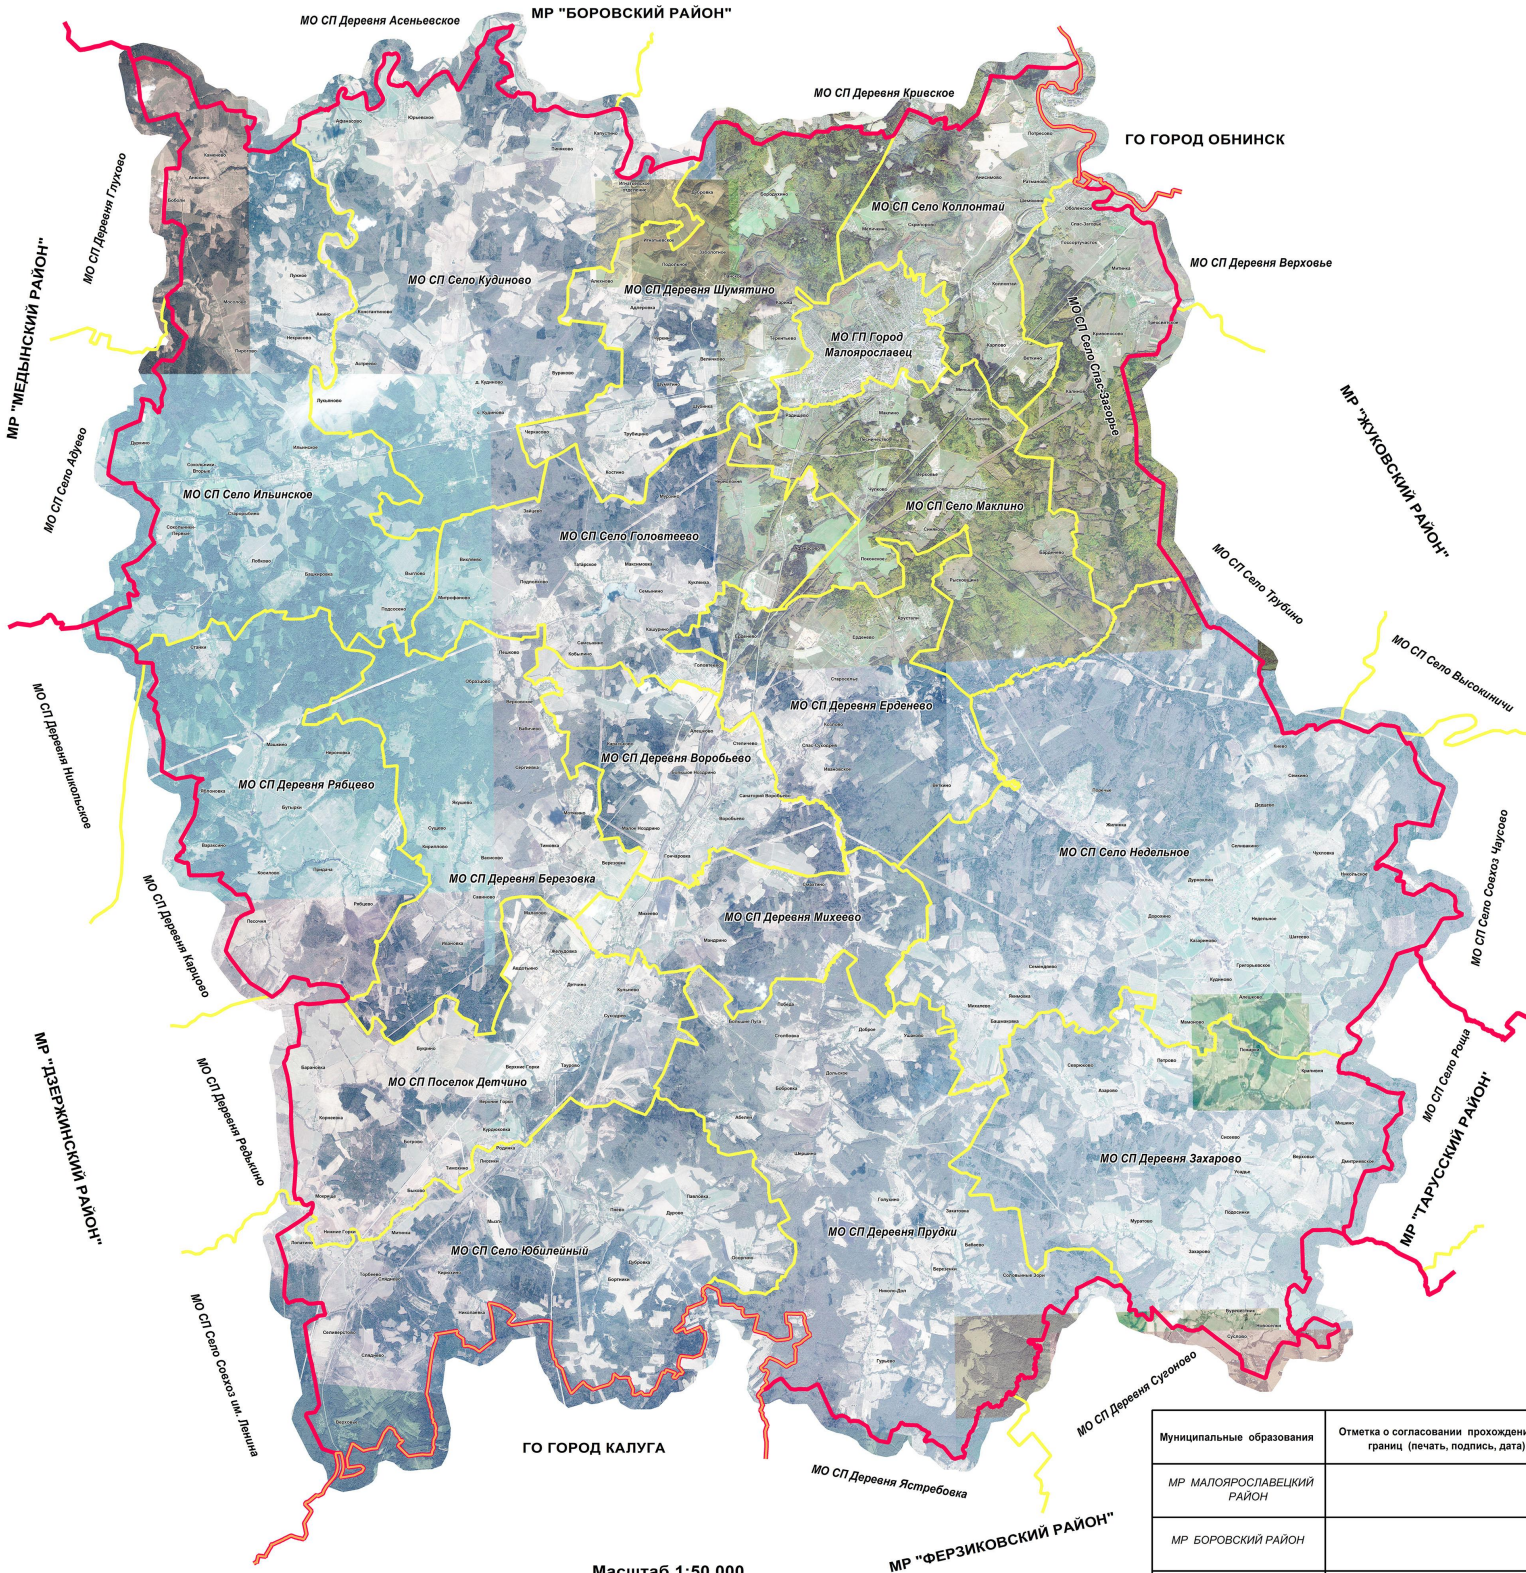

**ПРОЕКТ ГРАНИЦЫ МУНИЦИПАЛЬНОГО РАЙОНА "МАЛОЯРОСЛАВЕЦКИЙ РАЙОН"
КАЛУЖСКОЙ ОБЛАСТИ**

Масштаб 1:50 000

Условные обозначения:

- проектная граница муниципального образования
- границы муниципальных образований
- границы городских округов

Муниципальные образования	Отметка о согласовании прохождения границ (печать, подпись, дата)
МР МАЛОЯРОСЛАВЕЦКИЙ РАЙОН	
МР БОРОВСКИЙ РАЙОН	
ГО ГОРОД ОБНИНСК	
МР ЖУКОВСКИЙ РАЙОН	
МР ФЕРЗИКОВСКИЙ РАЙОН	
ГО ГОРОД КАЛУГА	
МР ДЗЕРЖИНСКИЙ РАЙОН	