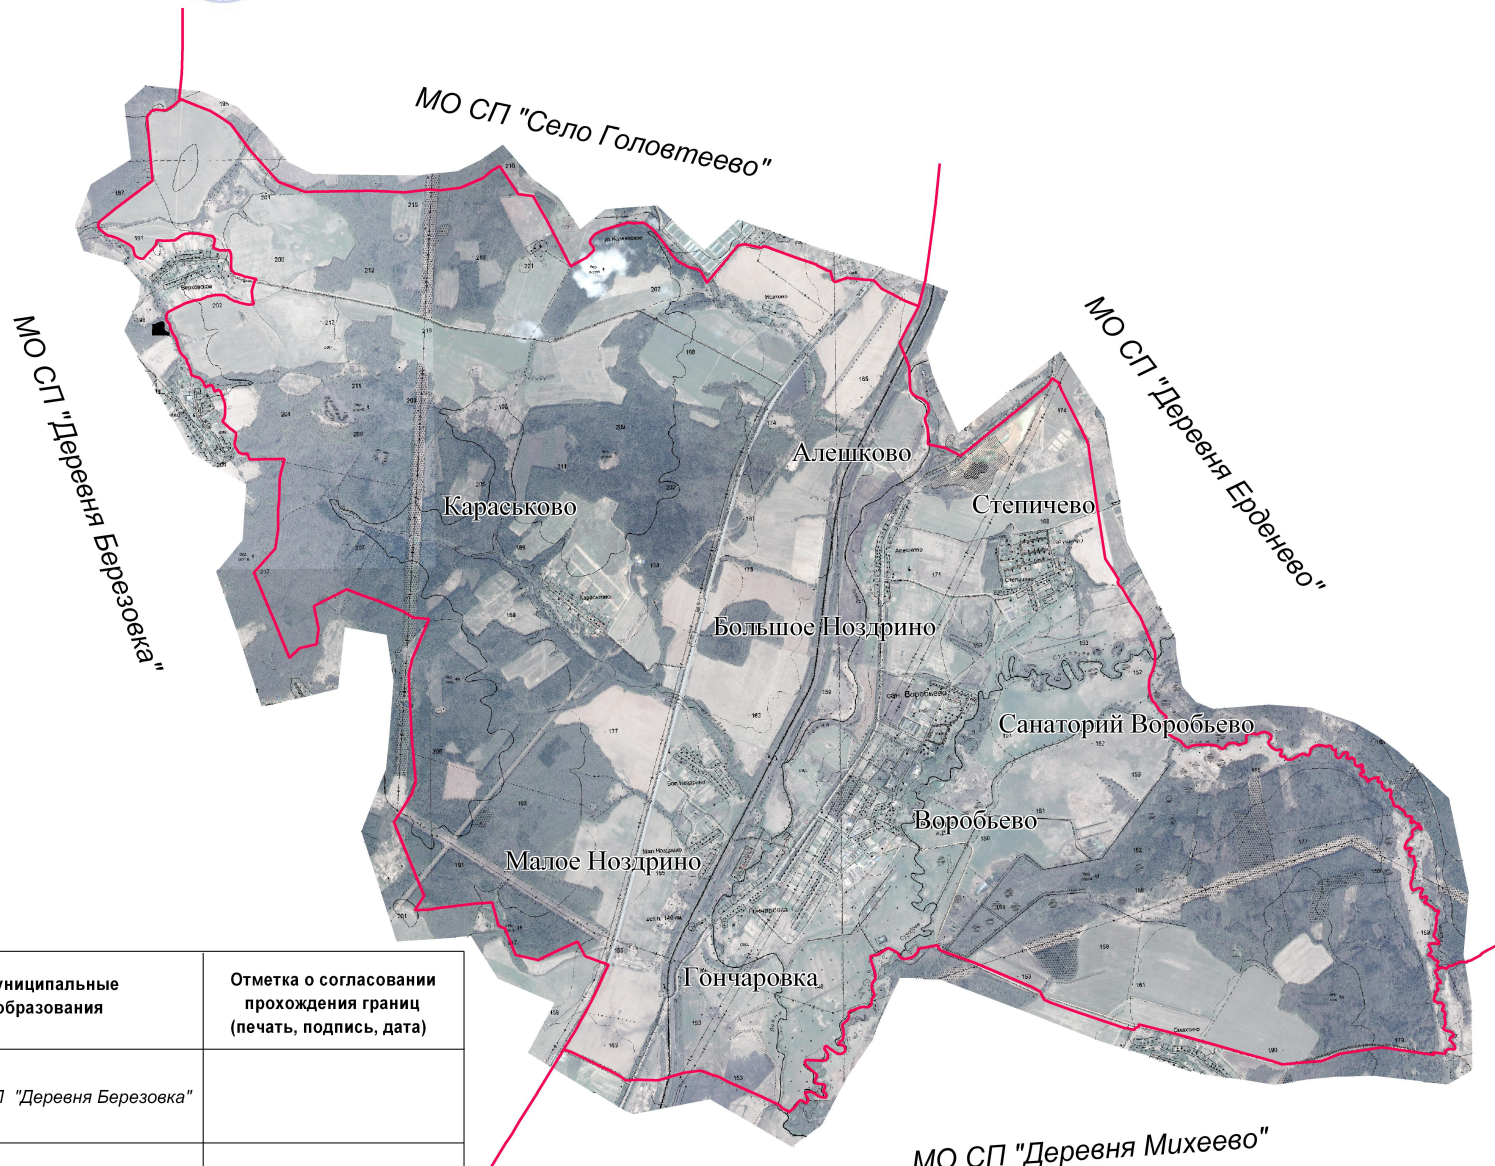

ПРОЕКТ ГРАНИЦЫ МО СП "ДЕРЕВНЯ ВОРОБЬЕВО"
МАЛОЯРОСЛАВЕЦКОГО РАЙОНА КАЛУЖСКОЙ ОБЛАСТИ

Муниципальные образования	Отметка о согласовании прохождения границ (печать, подпись, дата)
МО СП "Деревня Березовка"	
МО СП "Село Головтеево"	
МО СП "Деревня Михеево"	
МО СП "Деревня Ерденево"	
МО СП "Деревня Воробьево"	

Масштаб 1:25 000

Условные обозначения:

 - проектная граница муниципального образования