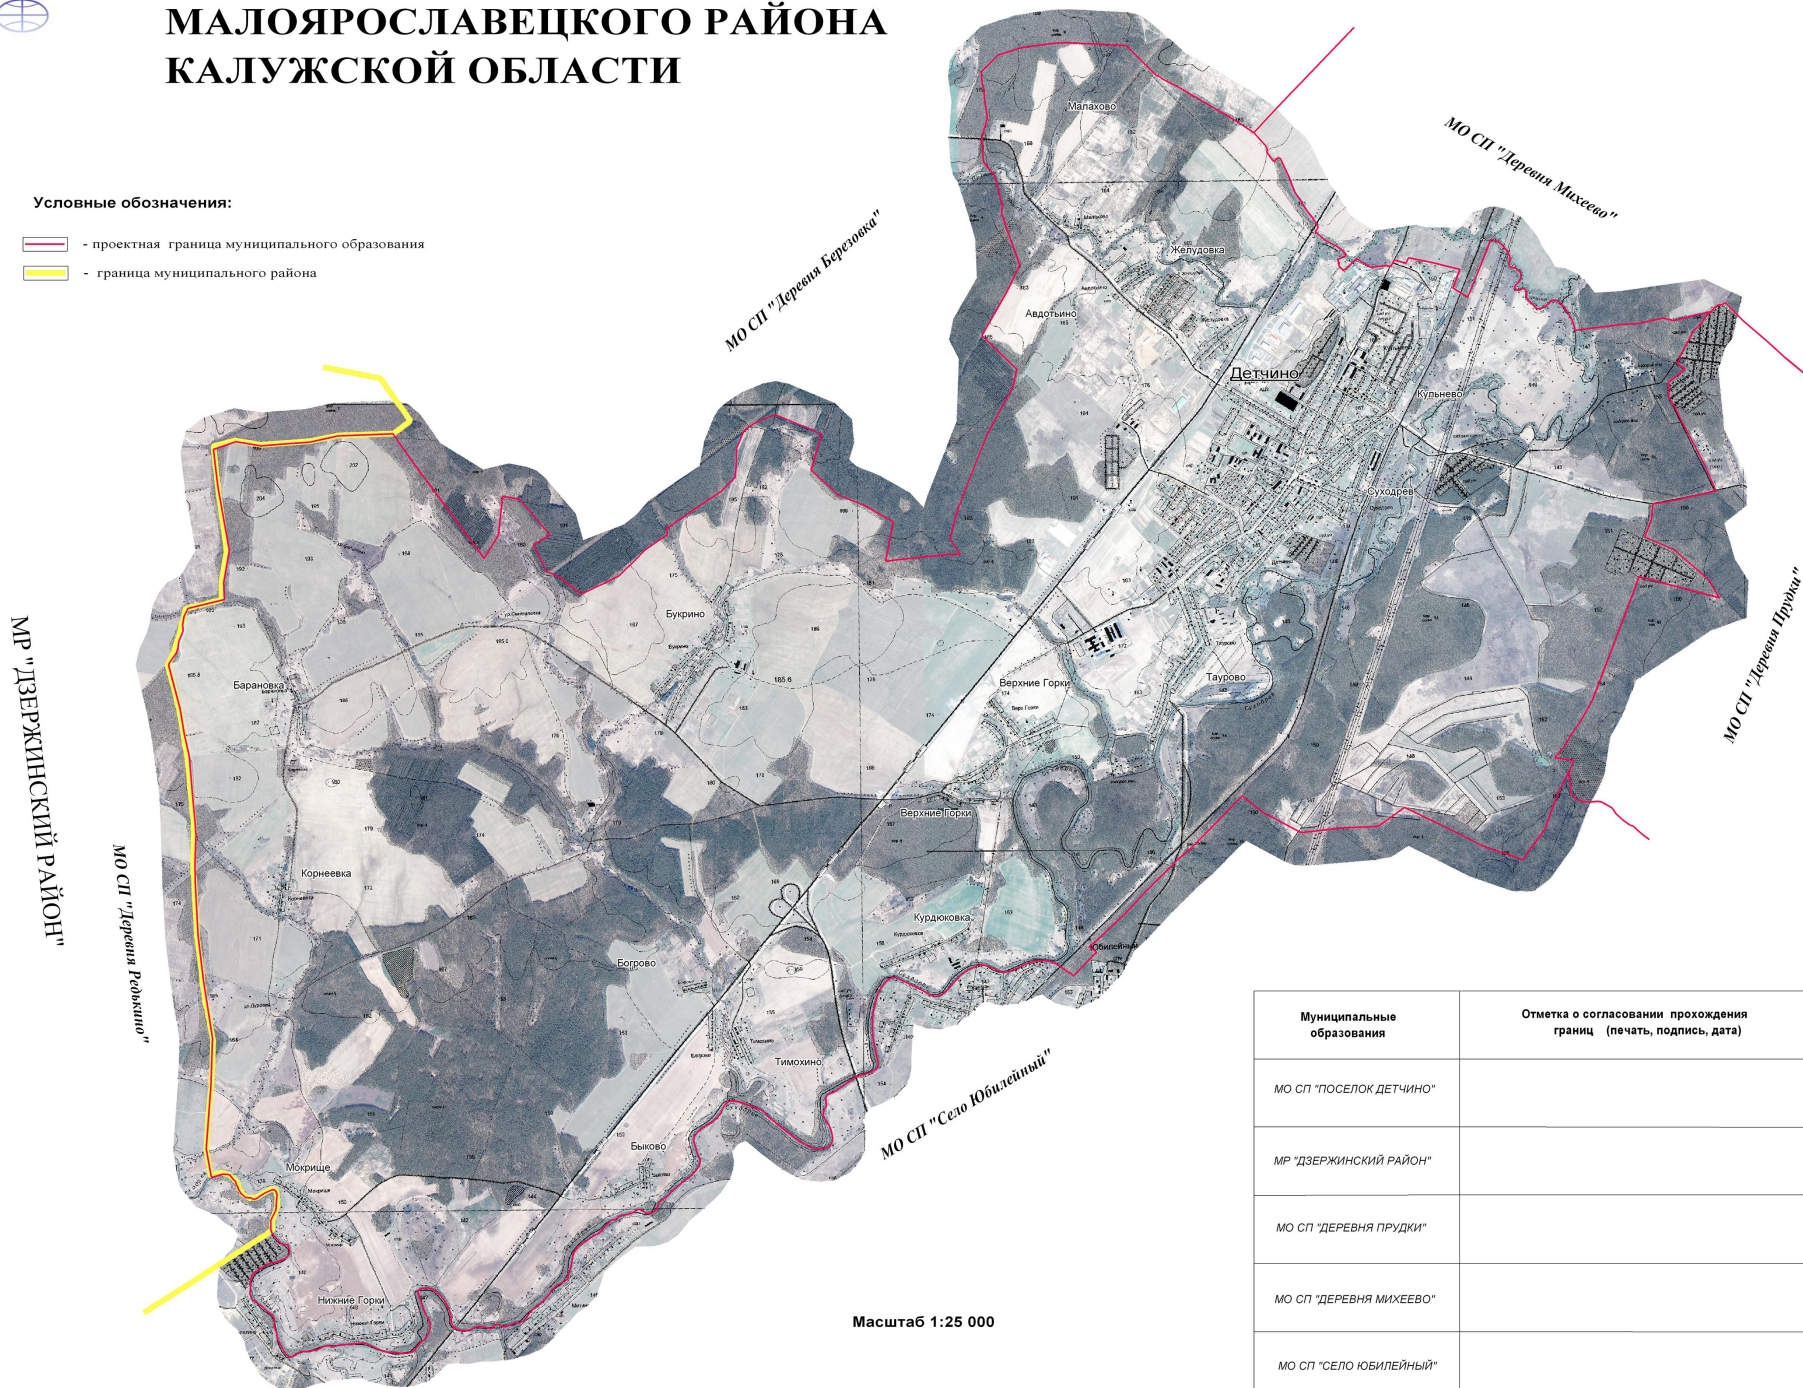

# ПРОЕКТ ГРАНИЦЫ МО СП "ПОСЕЛОК ДЕТЧИНО" МАЛОЯРОСЛАВЕЦКОГО РАЙОНА КАЛУЖСКОЙ ОБЛАСТИ

Условные обозначения:

-  - проектная граница муниципального образования
-  - граница муниципального района

Масштаб 1:25 000

Муниципальные образования	Отметка о согласовании прохождения границ (печать, подпись, дата)
МО СП "ПОСЕЛОК ДЕТЧИНО"	
МР "ДЗЕРЖИНСКИЙ РАЙОН"	
МО СП "ДЕРЕВНЯ ПРУДКИ"	
МО СП "ДЕРЕВНЯ МИХЕЕВО"	
МО СП "СЕЛО ЮБИЛЕЙНЫЙ"	