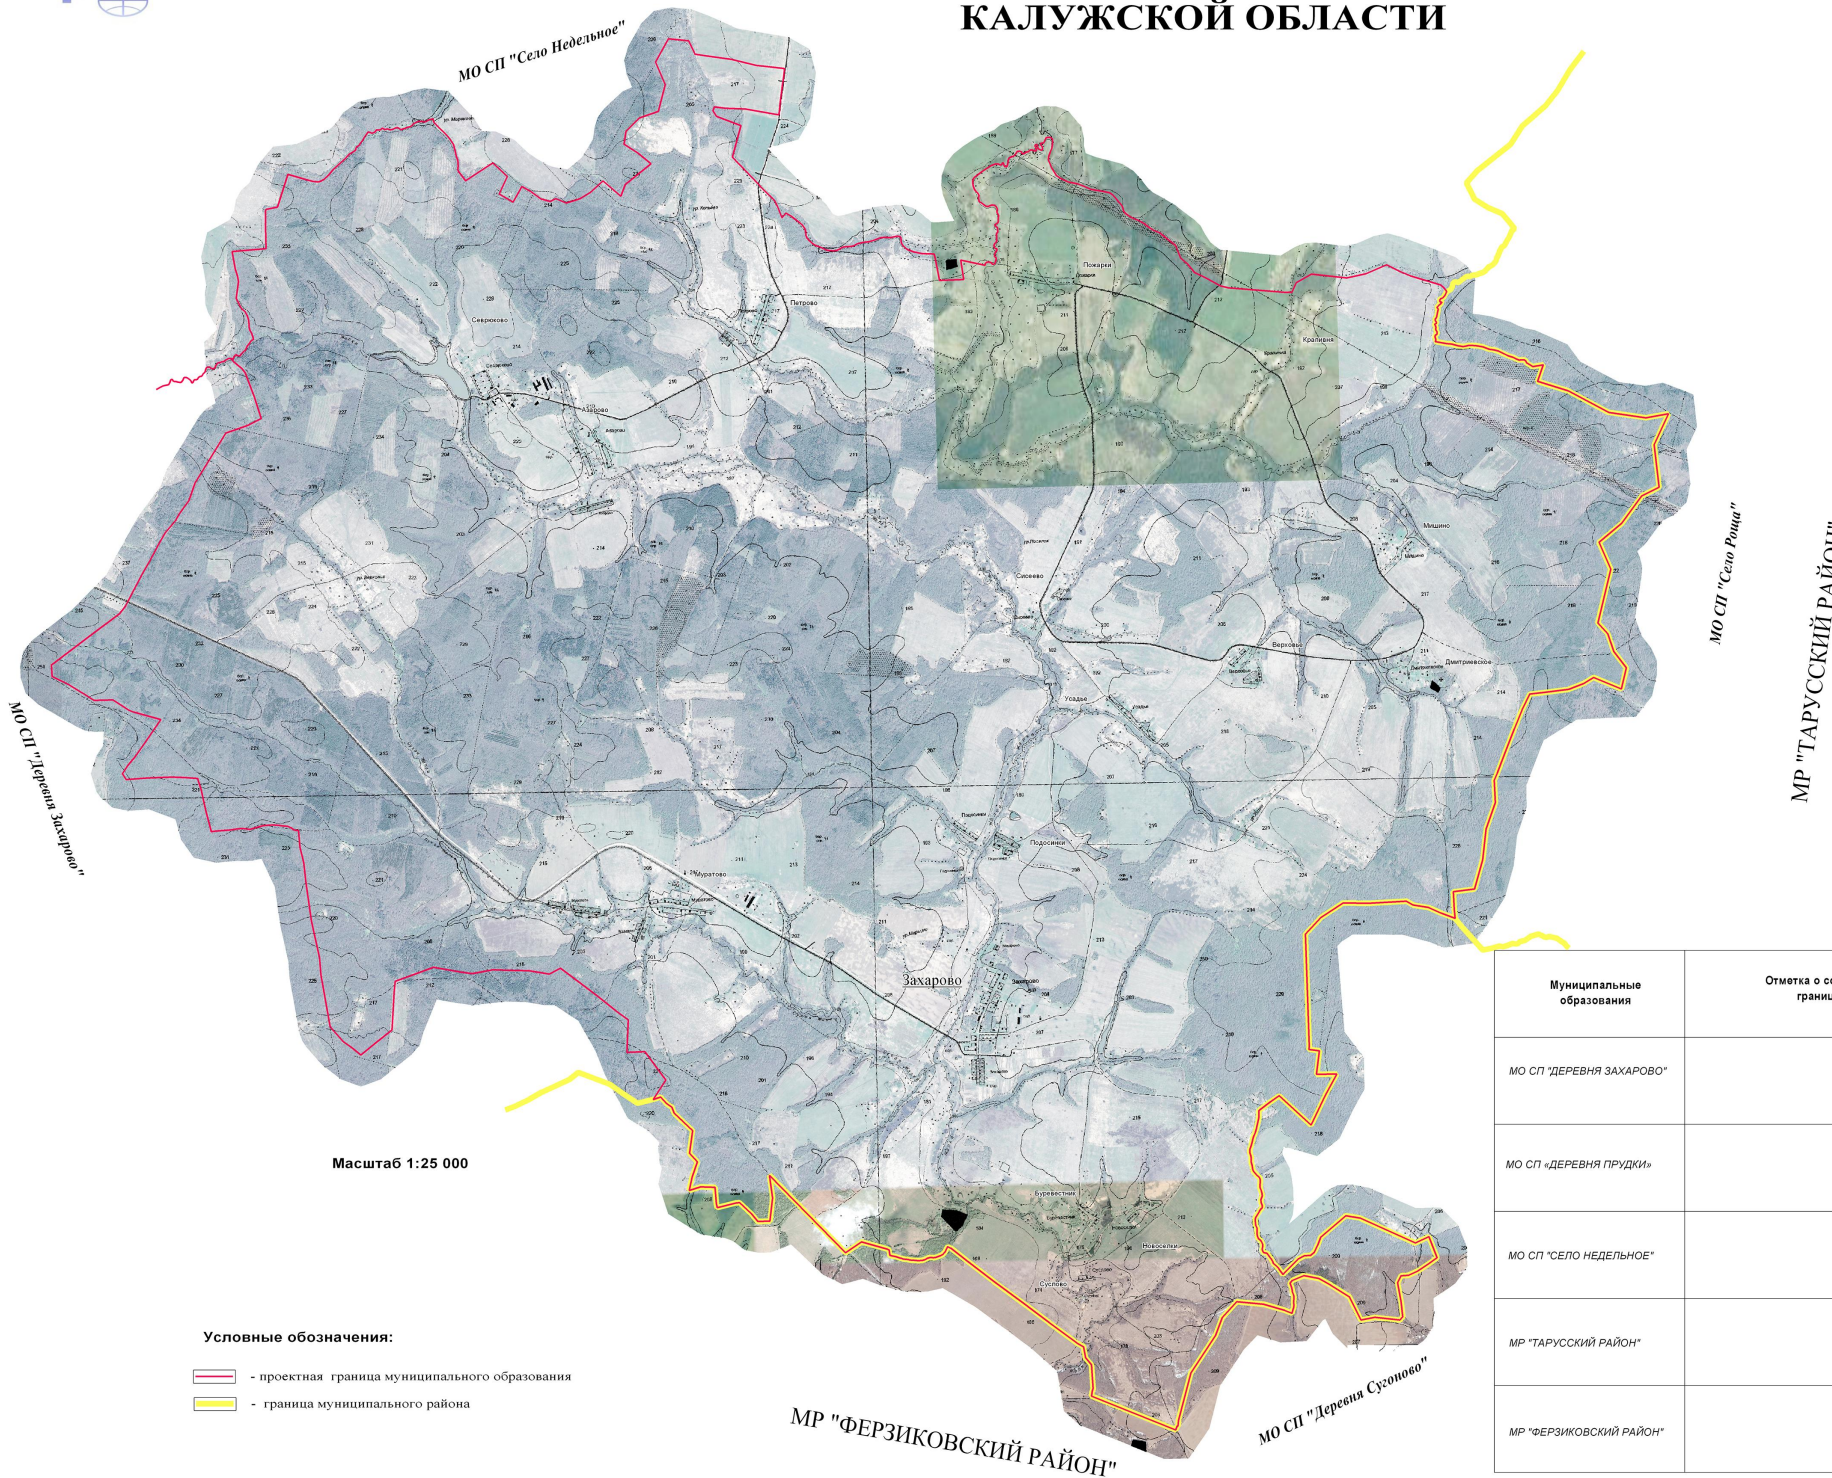

ПРОЕКТ ГРАНИЦЫ МО СП "ДЕРЕВНЯ ЗАХАРОВО" МАЛОЯРОСЛАВЕЦКОГО РАЙОНА КАЛУЖСКОЙ ОБЛАСТИ

Масштаб 1:25 000

Условные обозначения:

- проектная граница муниципального образования
- граница муниципального района

Муниципальные образования	Отметка о согласовании прохождения границ (печать, подпись, дата)
МО СП "ДЕРЕВНЯ ЗАХАРОВО"	
МО СП "ДЕРЕВНЯ ПРУДКИ"	
МО СП "СЕЛО НЕДЕЛЬНОЕ"	
МР "ТАРУССКИЙ РАЙОН"	
МР "ФЕРЗИКОВСКИЙ РАЙОН"	