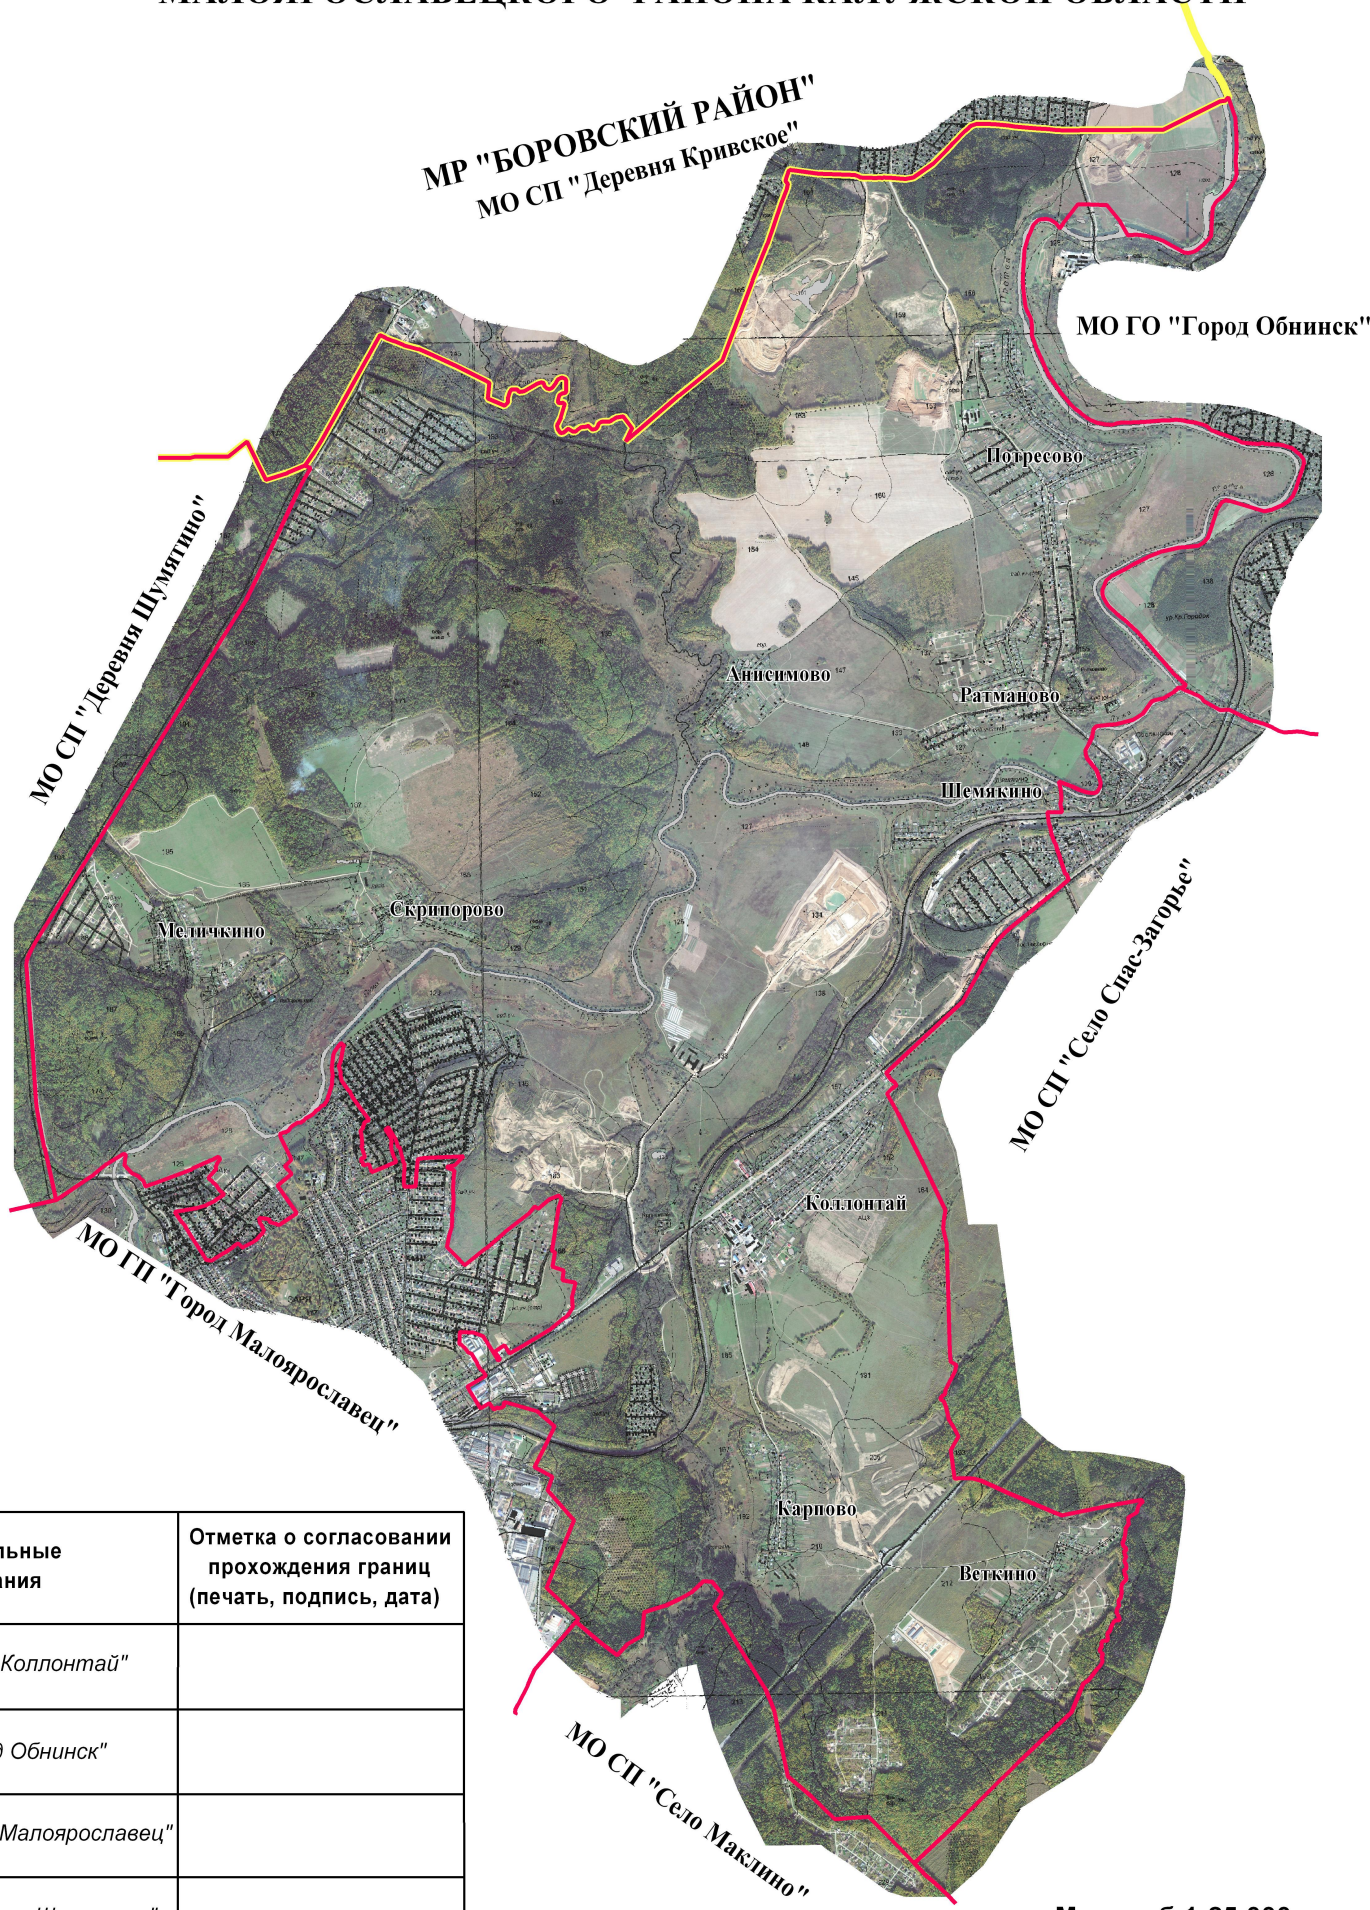

ПРОЕКТ ГРАНИЦЫ МО СП "СЕЛО КОЛЛОНТАЙ" МАЛОЯРОСЛАВЕЦКОГО РАЙОНА КАЛУЖСКОЙ ОБЛАСТИ

Муниципальные образования	Отметка о согласовании прохождения границ (печать, подпись, дата)
МО СП "Село Коллонтай"	
МО ГО "Город Обнинск"	
МО ГП "Город Малоярославец"	
МО СП "Деревня Шумятино"	
МО СП "Село Маклино"	
МР "Боровский район"	

Масштаб 1:25 000

Условные обозначения:

- граница муниципального района
- проектная граница муниципального образования