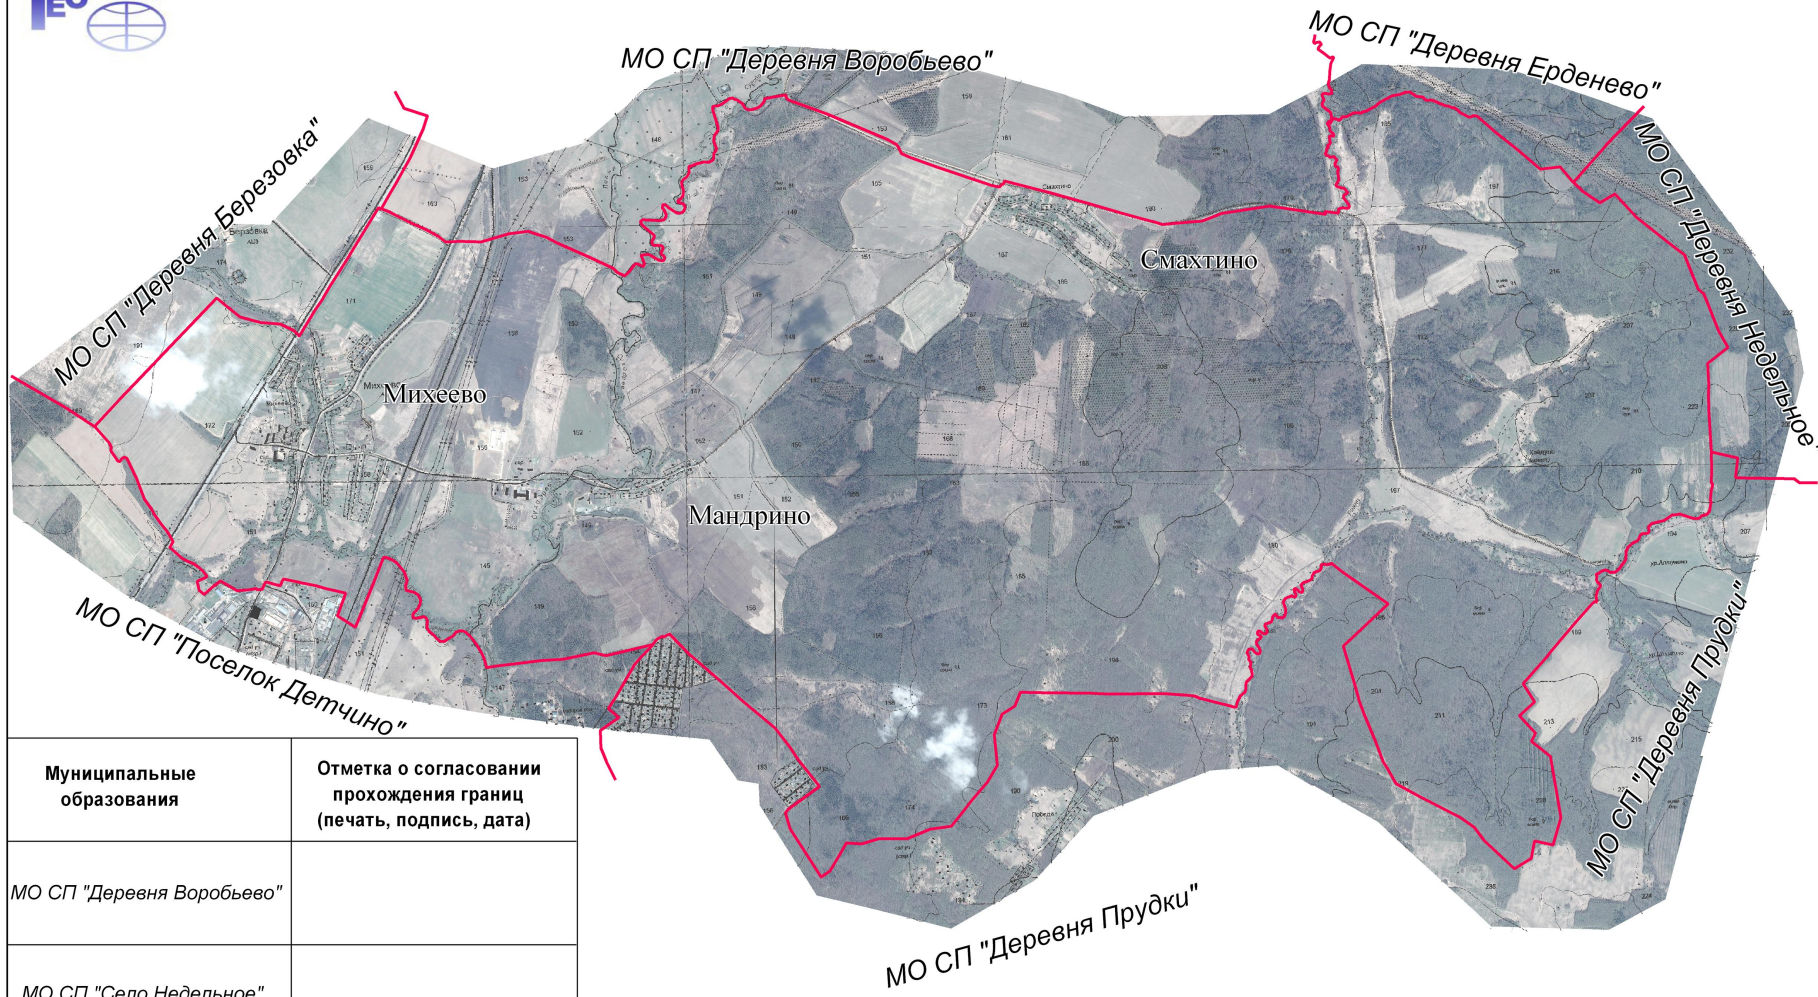

ПРОЕКТ ГРАНИЦЫ МО СП "ДЕРЕВНЯ МИХЕЕВО" МАЛОЯРОСЛАВЕЦКОГО РАЙОНА КАЛУЖСКОЙ ОБЛАСТИ

Муниципальные образования	Отметка о согласовании прохождения границ (печать, подпись, дата)
МО СП "Деревня Воробьево"	
МО СП "Село Недельное"	
МО СП "Деревня Ерденево"	
МО СП "Деревня Прудки"	
МО СП "Поселок Детчино"	
МО СП "Деревня Березовка"	
МО СП "Деревня Михеево"	

Масштаб 1:25 000

Условные обозначения:

 - проектная граница муниципального образования