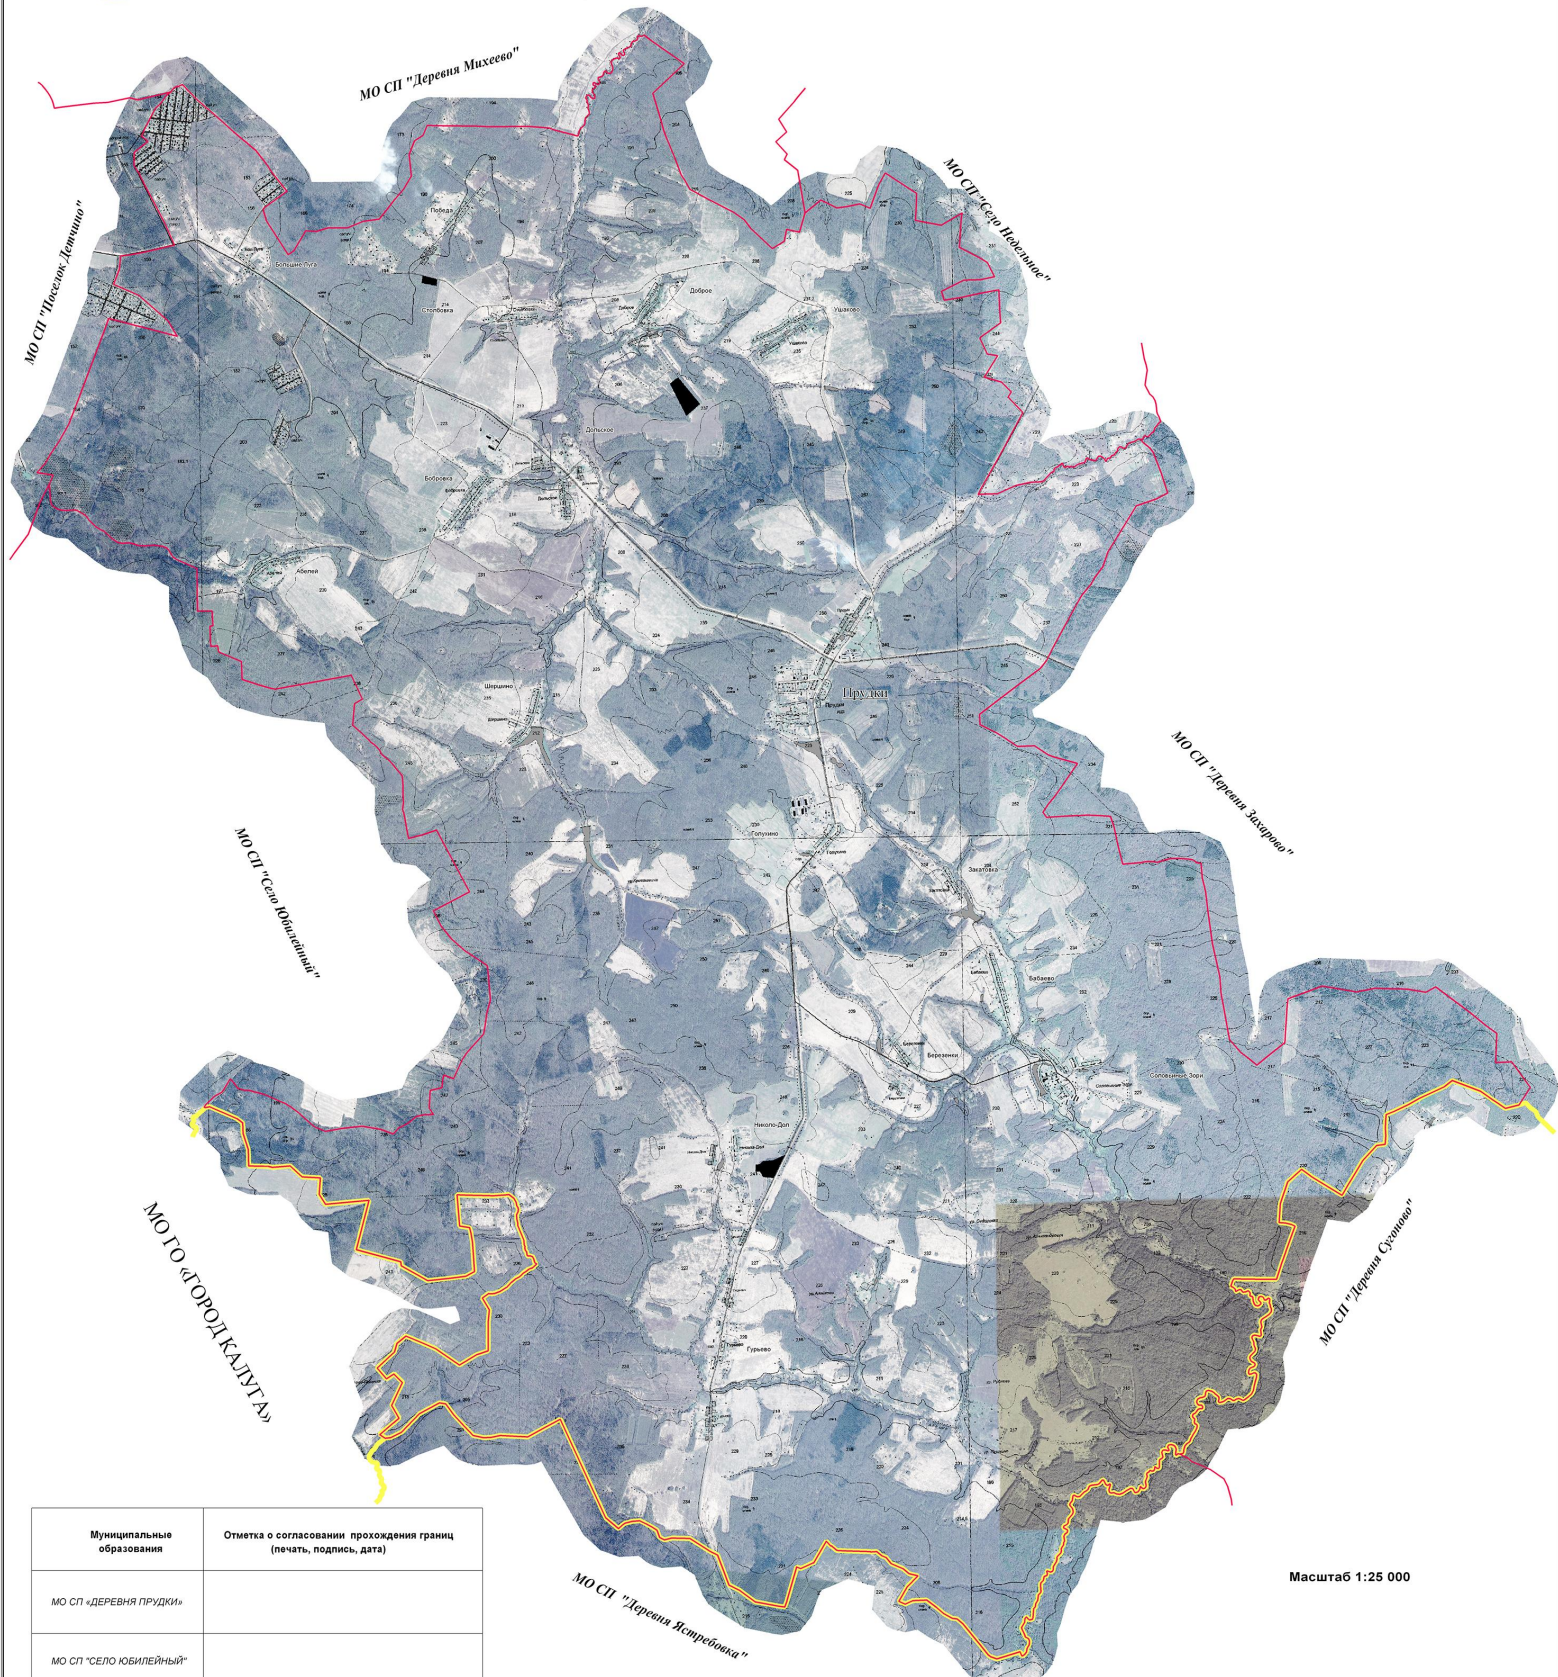

ПРОЕКТ ГРАНИЦЫ МО СП «ДЕРЕВНЯ ПРУДКИ» МАЛОЯРОСЛАВЕЦКОГО РАЙОНА КАЛУЖСКОЙ ОБЛАСТИ

Масштаб 1:25 000

Муниципальные образования	Отметка о согласовании прохождения границ (печать, подпись, дата)
МО СП «ДЕРЕВНЯ ПРУДКИ»	
МО СП «СЕЛО ЮБИЛЕЙНЫЙ»	
МО СП «ПОСЕЛОК ДЕТЧИНО»	
МО СП «ДЕРЕВНЯ МИХЕЕВО»	
МО СП «СЕЛО НЕДЕЛЬНОЕ»	
МО СП «ДЕРЕВНЯ ЗАХАРОВО»	
МО ГО «ГОРОД КАЛУГА»	
МР «ФЕРЗИКОВСКИЙ РАЙОН»	

Условные обозначения:

- - проектная граница муниципального образования
- - граница муниципального района