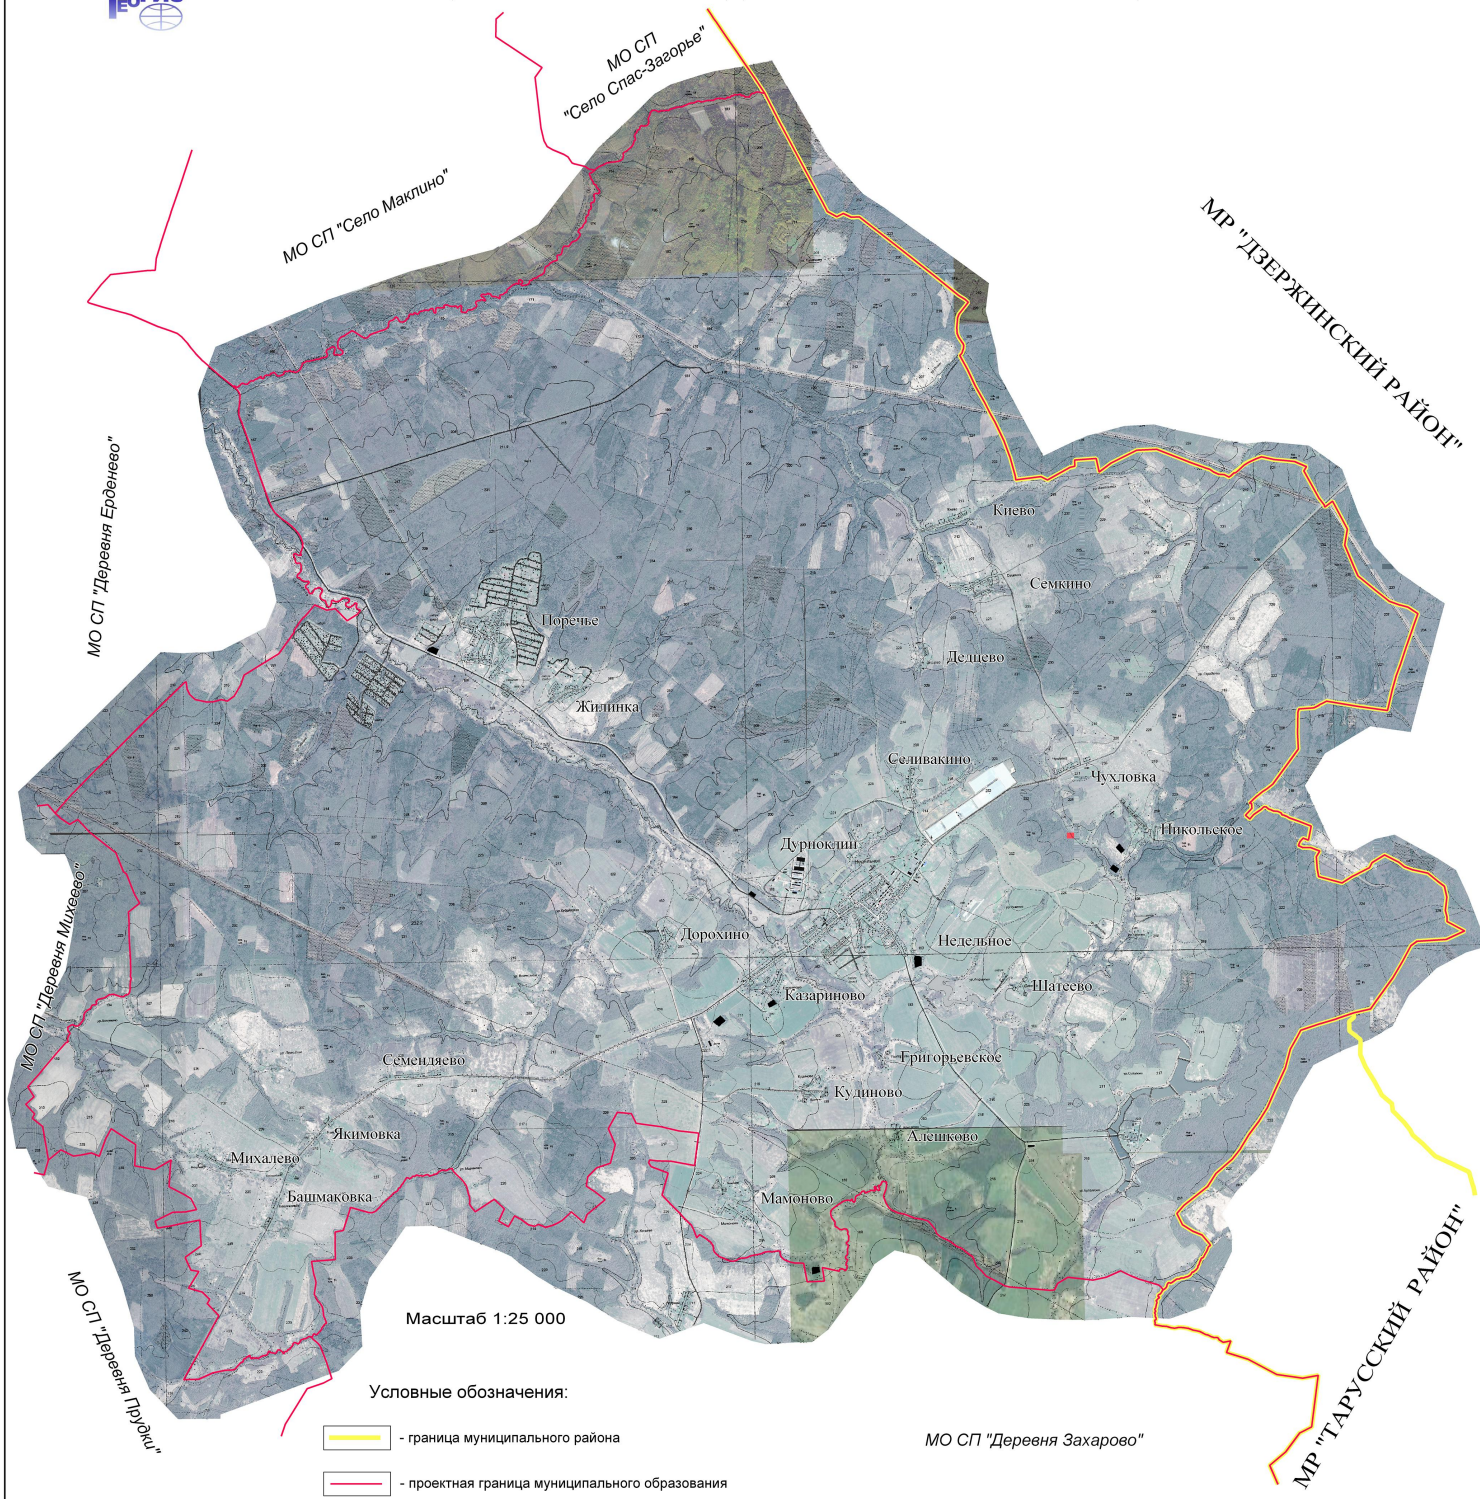

# ПРОЕКТ ГРАНИЦЫ МО СП "СЕЛО НЕДЕЛЬНОЕ" МАЛОЯРОСЛАВЕЦКОГО РАЙОНА КАЛУЖСКОЙ ОБЛАСТИ

Масштаб 1:25 000

Условные обозначения:

- граница муниципального района
- проектная граница муниципального образования

Муниципальные образования	Отметка о согласовании прохождения границ (печать, подпись, дата)
МО СП "Село Недельное"	
МО СП "Село Спас-Загорье"	
МО СП "Село Маклино"	
МО СП "Деревня Ерденево"	
МО СП "Деревня Михеево"	
МО СП "Деревня Прудки"	
МО СП "Деревня Захарово"	
МР "ТАРУССКИЙ РАЙОН"	
МР "ДЗЕРЖИНСКИЙ РАЙОН"	