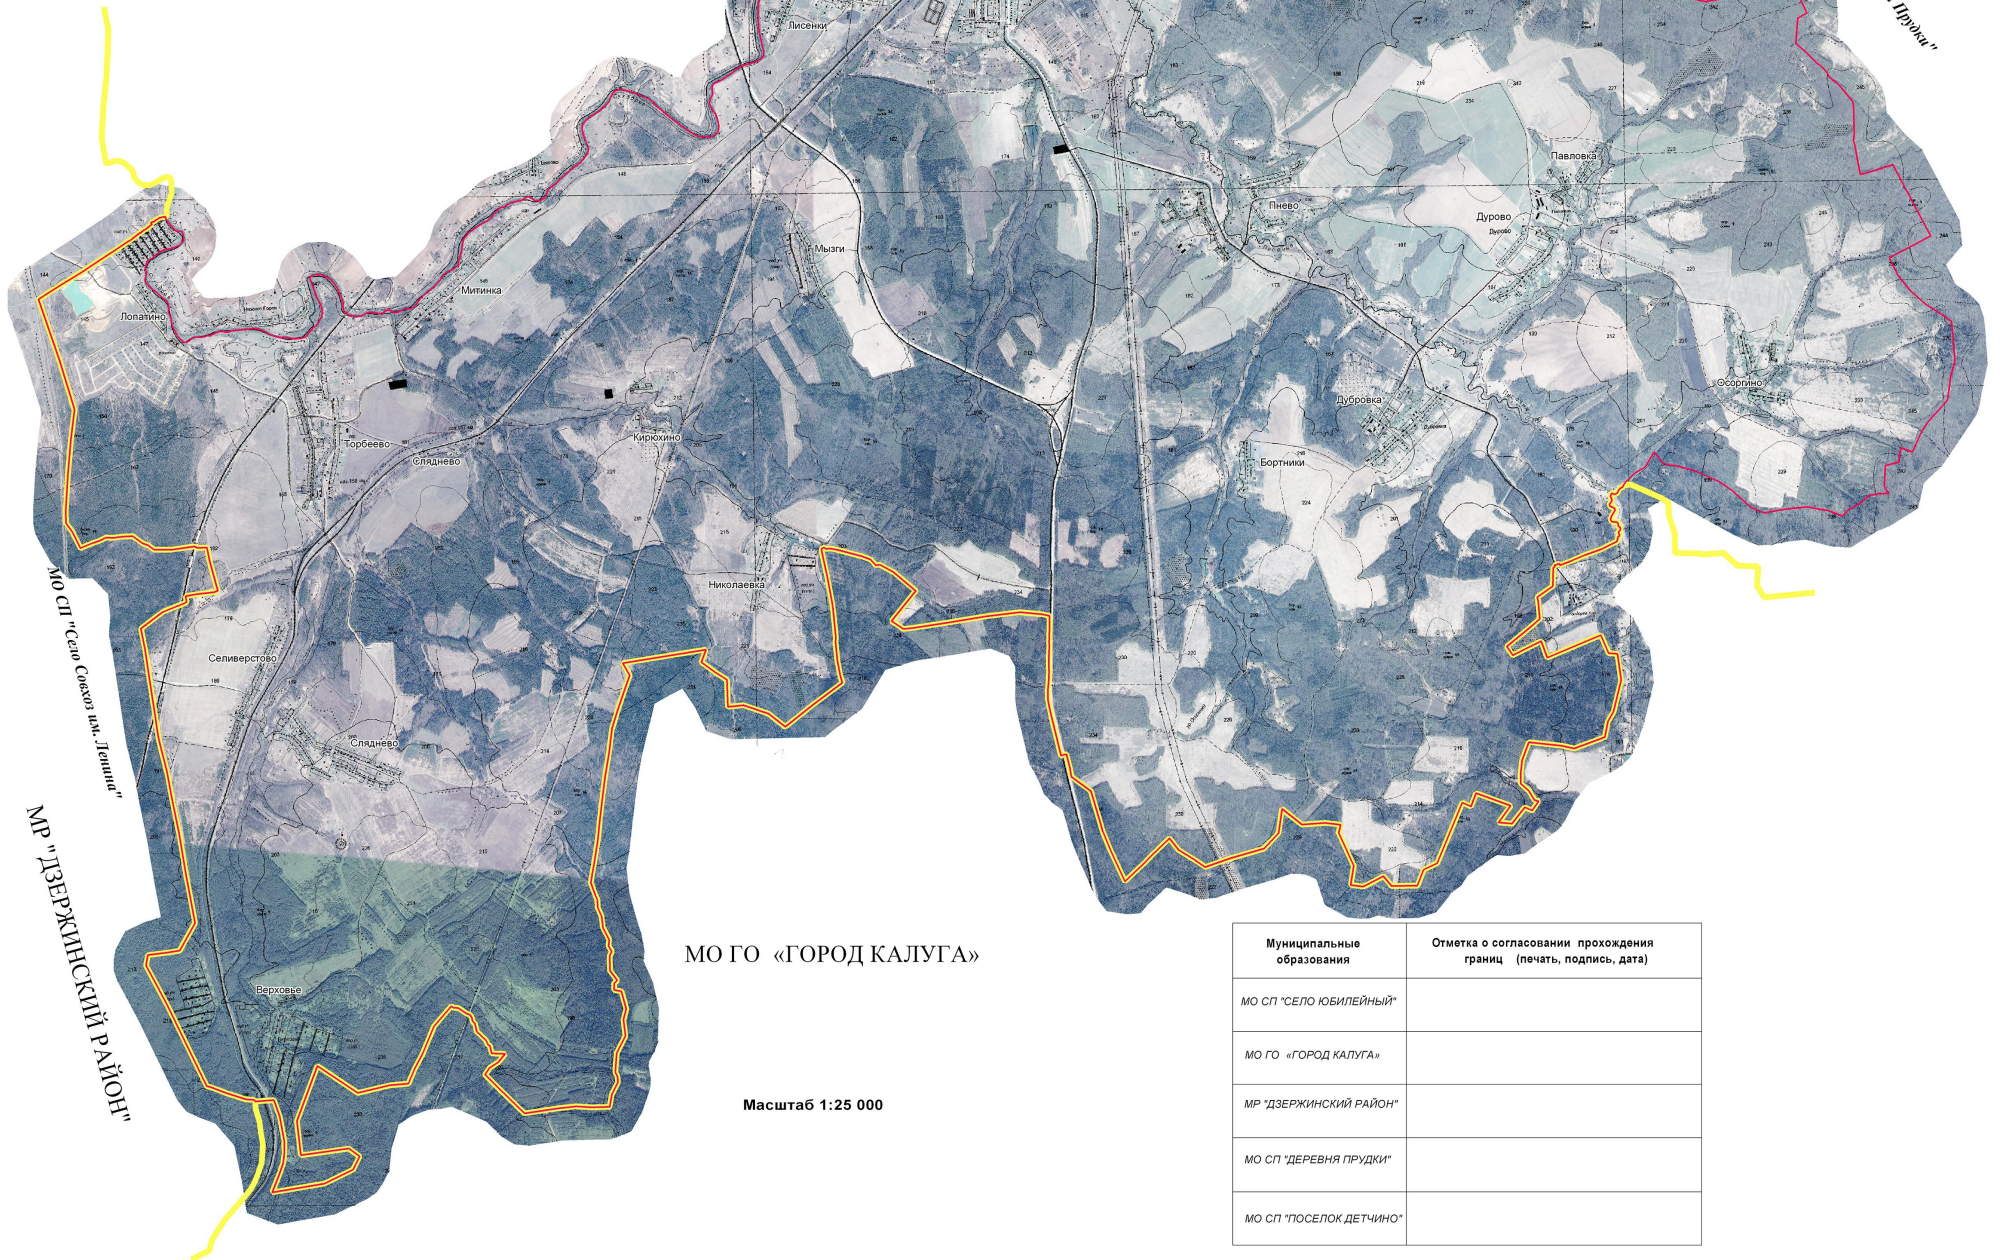

ПРОЕКТ ГРАНИЦЫ МО СП "СЕЛО ЮБИЛЕЙНЫЙ" МАЛОЯРОСЛАВЕЦКОГО РАЙОНА КАЛУЖСКОЙ ОБЛАСТИ

Условные обозначения:

-  - проектная граница муниципального образования
-  - граница муниципального района

МО ГО «ГОРОД КАЛУГА»

Масштаб 1:25 000

| Муниципальные образования | Отметка о согласовании прохождения границ (печать, подпись, дата) |
|---------------------------|---|
| МО СП «СЕЛО ЮБИЛЕЙНЫЙ» | |
| МО ГО «ГОРОД КАЛУГА» | |
| МР «ДЗЕРЖИНСКИЙ РАЙОН» | |
| МО СП «ДЕРЕВНЯ ПРУДКИ» | |
| МО СП «ПОСЕЛОК ДЕТЧИНО» | |