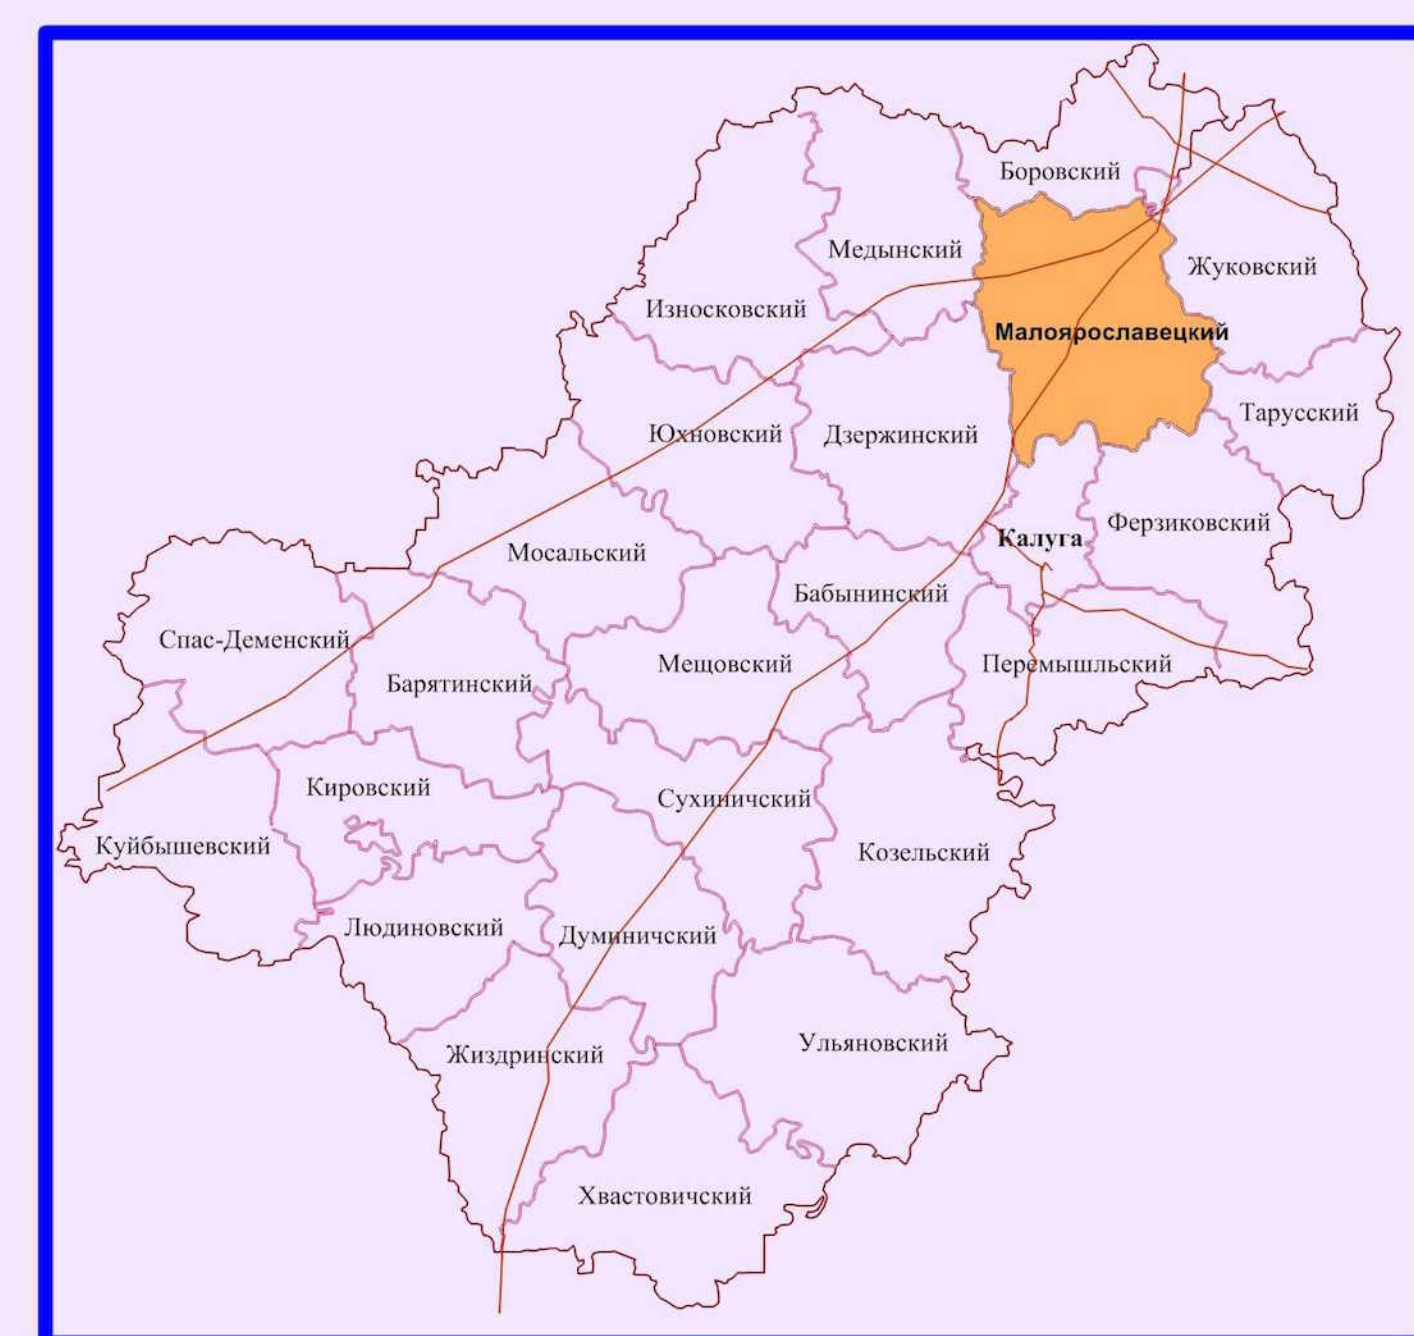

Проектный чертеж

2017

СХЕМА
ТЕРРИТОРИАЛЬНОГО
ПЛАНИРОВАНИЯ

Боровский район

Калужская область

Условные обозначения:

- Граница муниципального района "Малоярославецкий район"
- Граница с муниципальными районами
- Границы городских поселений
- Граница городского округа "Город Обнинск"
- Границы сельских поселений
- Границы населенных пунктов
- Автомобильные дороги общего пользования:**
 - федерального значения
 - регионального значения
 - местного значения
- Железные дороги
- Целевое назначение земель:**
 - Земли населенных пунктов
 - Земли лесного фонда
 - Земли сельскохозяйственного назначения
 - Земли водного фонда
 - Земли особо охраняемых территорий и объектов
 - Земли запаса
 - Земли промышленности, энергетики, транспорта, связи, радиовещания, телевидения, информатики, земли для обеспечения космической деятельности, земли обороны, безопасности и земли иного специального назначения

Схема расположения поселений Малоярославецкого района Калужской области

1:50 000

0 100 200 300 400 500 600 700 800 900 1000