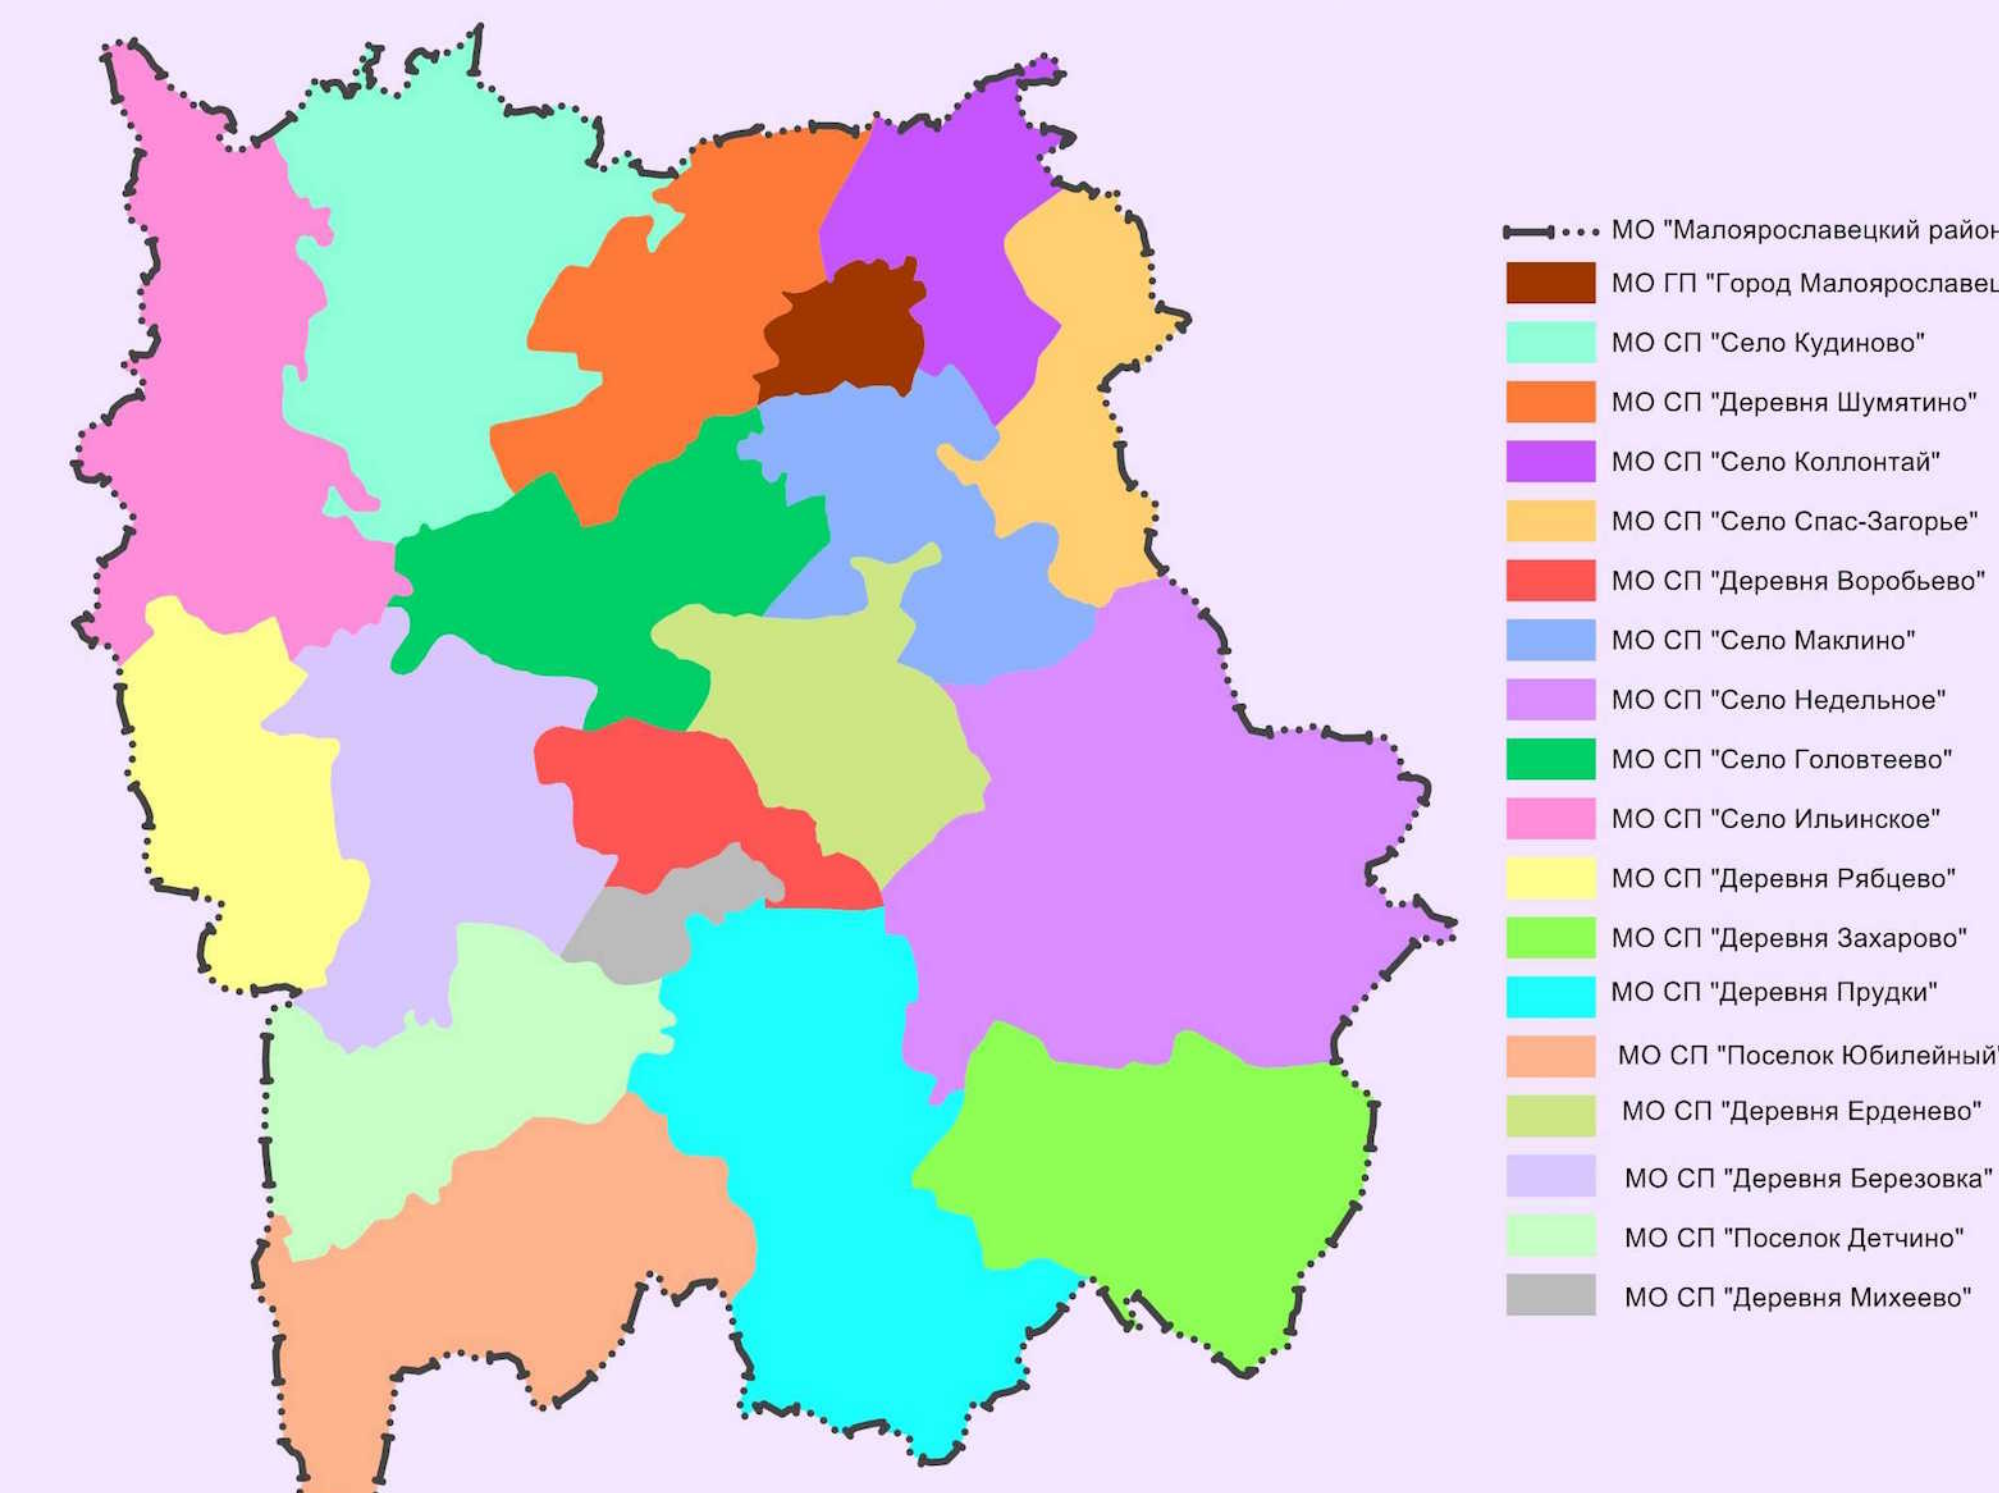

Проектный чертеж

2017

СХЕМА
ТЕРРИТОРИАЛЬНОГО
ПЛАНИРОВАНИЯ

Боровский район

Калужская область

Условные обозначения:

- Граница муниципального района "Малоярославецкий район"
- Граница с муниципальными районами
- Границы городских поселений
- Граница городского округа "Город Обнинск"
- Границы сельских поселений
- Границы населенных пунктов
- Автомобильные дороги общего пользования:**
 - федерального значения
 - регионального значения
 - местного значения
- Железные дороги
- Целевое назначение земель:**
 - Земли населенных пунктов
 - Земли лесного фонда
 - Земли сельскохозяйственного назначения
 - Земли водного фонда
 - Земли особо охраняемых территорий и объектов
 - Земли запаса
 - Земли промышленности, энергетики, транспорта, связи, радиовещания, телевидения, информатики, земли для обеспечения космической деятельности, земли обороны, безопасности и земли иного специального назначения

Схема расположения поселений Малоярославецкого района Калужской области

1:50 000

0 100 200 300 400 500 600 700 800 900 1000