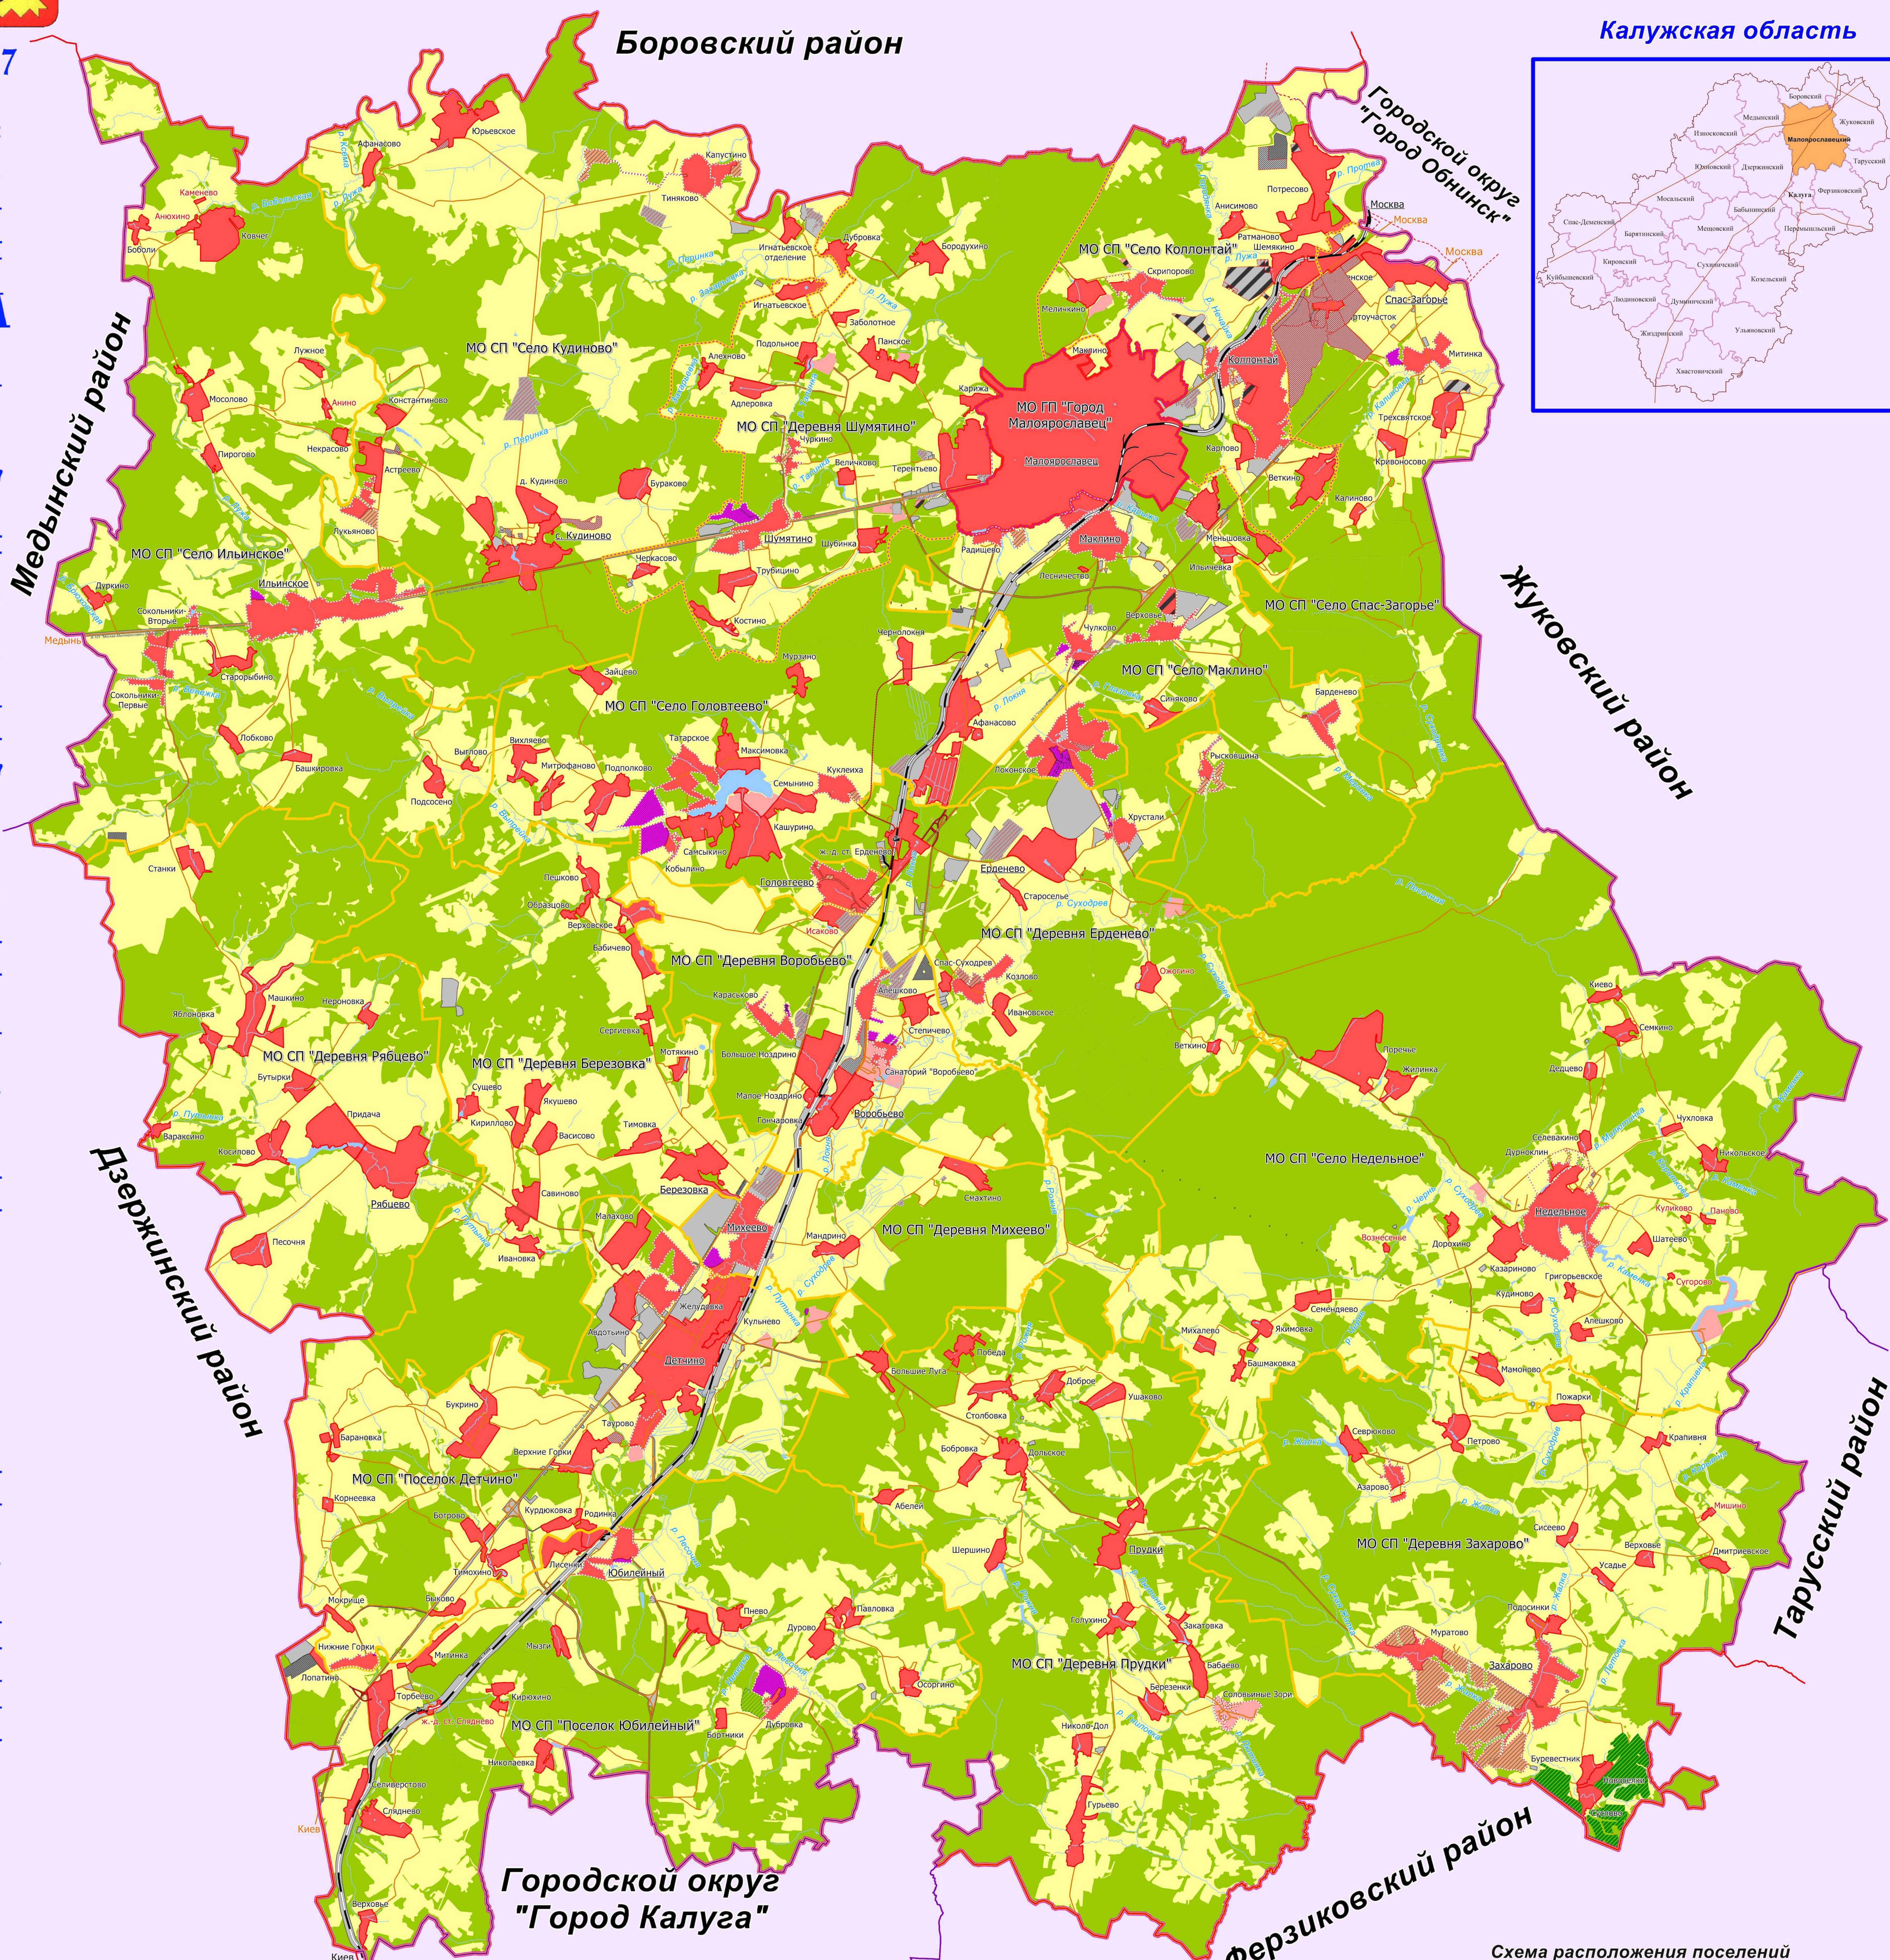

Проектный чертеж

2017

СХЕМА
ТЕРРИТОРИАЛЬНОГО
ПЛАНИРОВАНИЯ

Боровский район

Калужская область

Условные обозначения:

- Граница муниципального района "Малоярославецкий район"
- Граница с муниципальными районами
- Границы городских поселений
- Граница городского округа "Город Обнинск"
- Границы сельских поселений
- Границы населенных пунктов
- Автомобильные дороги общего пользования:**
 - федерального значения
 - регионального значения
 - местного значения
- Железные дороги
- Целевое назначение земель:**
 - Земли населенных пунктов
 - Земли лесного фонда
 - Земли сельскохозяйственного назначения
 - Земли водного фонда
 - Земли особо охраняемых территорий и объектов
 - Земли запаса
 - Земли промышленности, энергетики, транспорта, связи, радиовещания, телевидения, информатики, земли для обеспечения космической деятельности, земли обороны, безопасности и земли иного специального назначения

Схема расположения поселений Малоярославецкого района Калужской области

1:50 000

0 100 200 300 400 500 600 700 800 900 1000